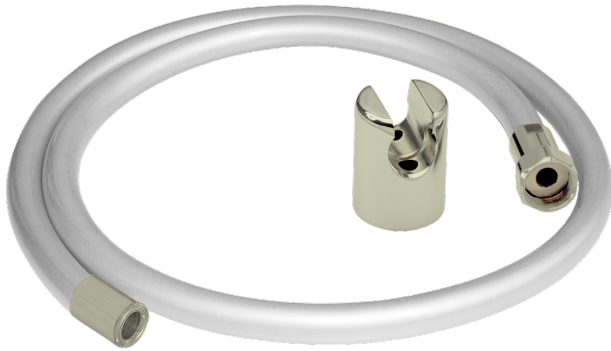

Artikel-Nr.: AK.310.01F.G15
Zolltarifnummer: 39173300

EAN: 4067025100746

Shop-URL: <https://armag.de/AK.310.01F.G15>

| | |
|-----------------------------------|-----------------|
| Material der Armatur: | Edelstahl |
| Wasseranschluss: | 1/2" ÜM |
| Schlauchdurchmesser außen: | Ø 20 mm |
| Farbe: | Silbergrau |
| Zubehör: | Wandhalter |
| Material Verschraubungen: | Edelstahl |
| Artikeltypen: | Standardartikel |
| Aufschraubdüse: | Vollstrahlhülse |
| Produktname: | KNAUSS spa |
| Material des Schlauches: | TPE |
| Submarke: | spa |

Alles komplett aus

EDELSTAHL 

[spa Kneipp'sche Garnitur 1/2" Ø 20mm 1/2" ÜM](#)

- für den gewerblichen Einsatz in Bädern und Wellnessbereichen
- in silbergrauer Ausführung, 3-schichtig gewebeverstärkt
- mit transparenter Innenseele durch und durch aus Silikon - für Leitungswasser geeignet
- 20mm / 13mm x 3,5mm mit KTW "A" und DVGW-W270 Zulassung Schlauchverschraubung aus Edelstahl poliert
- einerseits mit Überwurfmutter, andererseits mit Vollstrahlhülse
- mit Wandhalter Ø 48mm aus Edelstahl, Befestigungsmaterial
- 1/2" Überwurfmutter