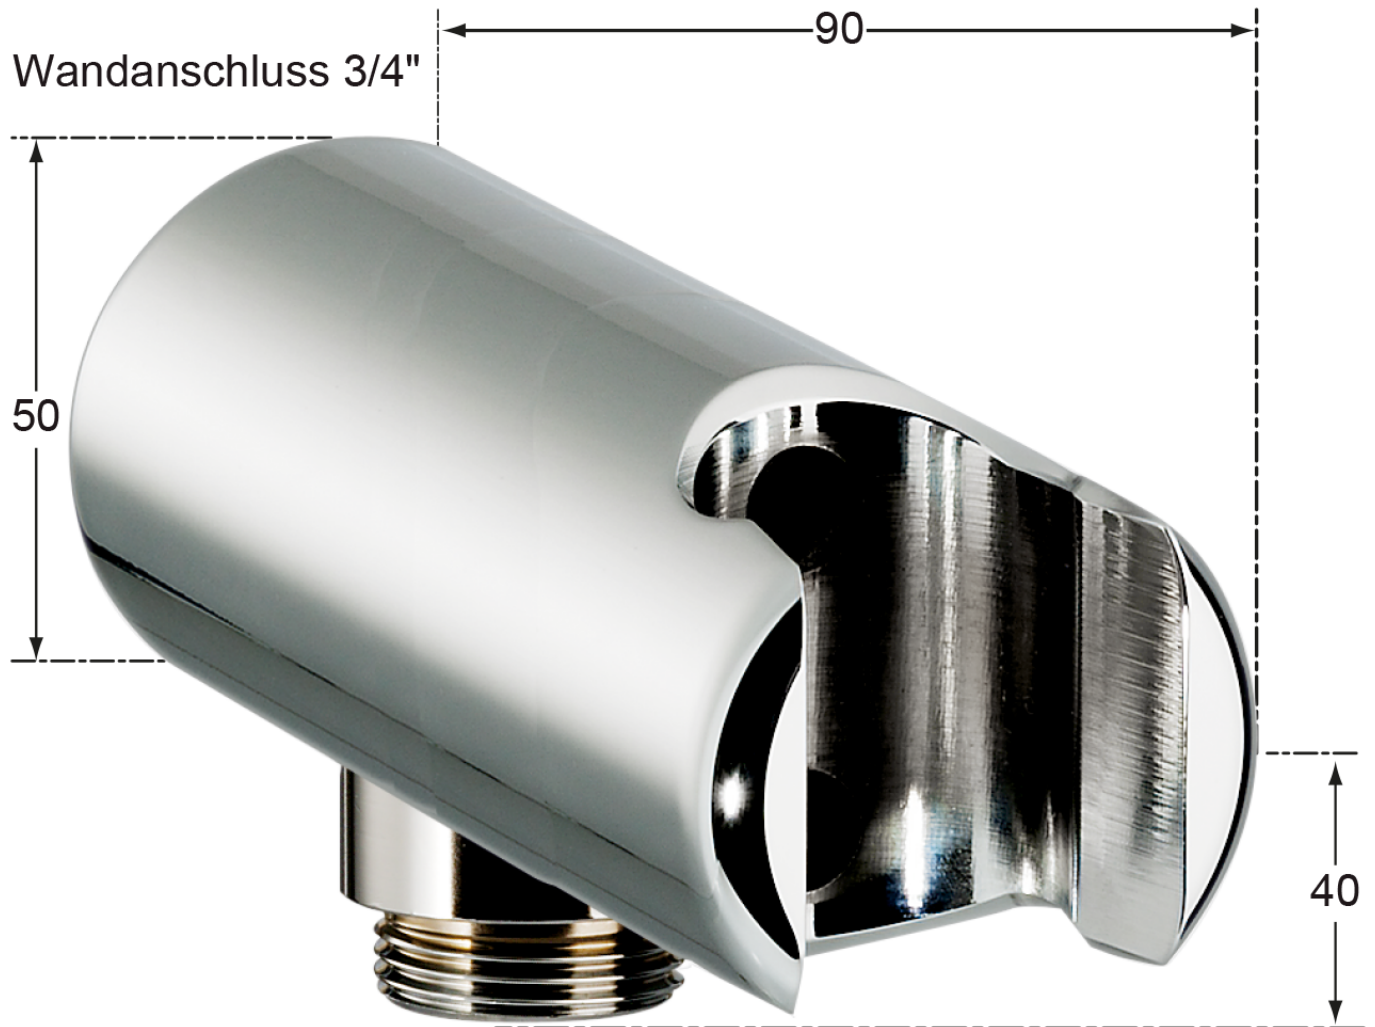

**Artikel-Nr.:** AK.617.15W.V25  
**Zolltarifnummer:** 39173300

**EAN:** 4067025358482

**Shop-URL:** <https://armag.de/AK.617.15W.V25>

Verschraubungen aus

**EDELSTAHL** 

**Material der Armatur:** Ganzmetall  
**Wasseranschluss:** 3/4" AG, 3/4" ÜM  
**Schlauchdurchmesser außen:** Ø 27 mm  
**Farbe:** Weiß  
**Zubehör:** Kombi-Wandhalter  
**Material Verschraubungen:** Edelstahl  
**Aufschraubdüse:** Vollg. Siebstrahldüse  
**Artikeltypen:** Standardartikel  
**Produktname:** KNAUSS spa  
**Material des Schlauches:** Silikon  
**Submarke:** spa

## [spa Kneipp'sche Garnitur 3/4" Ø 27mm 3/4" ÜM](#)

- für den gewerblichen Einsatz in Bädern und Wellnessbereichen
- in weißer Ausführung
- durch und durch aus Silikon - für Leitungswasser geeignet
- 27mm / 19mm x 4mm mit KTW "A" und DVGW-W270 Zulassung Schlauchverschraubung aus Edelstahl poliert
- einerseits mit 3/4" Überwurfmutter, andererseits mit vollgummiummantelter Siebstrahldüse
- mit Wandhalter-Anschlusswinkel-Kombi Ø50 mm verchromt eigensicher durch DVGW-zugelassenem RV Ø20mm Wandanschluss 3/4"
- mit Gewindenippel 3/4" x 3/4"

Mehr Bilder zu "AK.617.15W.V25"

Abgang 3/4"

Wandabstand bis  
Anschluß 35 mm