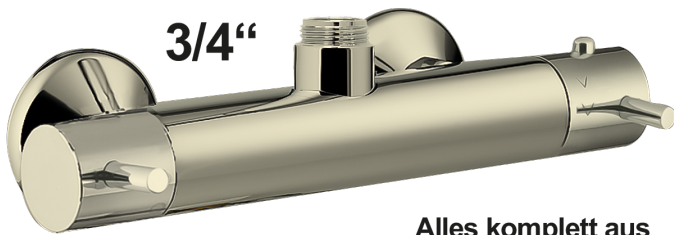

**Artikel-Nr.:** X13xx.xx2.TE1eBIC  
**EAN:** 4067025001395

**Shop-URL:** <https://armag.de/X13xx.xx2.TE1eBIC>

**Submarke:** etherm

Alles komplett aus

**EDELSTAHL** 

### [etherm Wandbatterie-Körper VA 3/4"](#)

- Thermostat-Körper ohne Auslauf
- Schweres Modell
- Nicht absperzbare S-Anschlüsse 3/4" x 3/4"
- AD 150 ± 20 mm
- alles durch und durch aus Edelstahl
- Wandabstand □bis Anschluß Steigrohr □75 mm
- Wandabstand □bis Vorderkante Armatur □90 mm