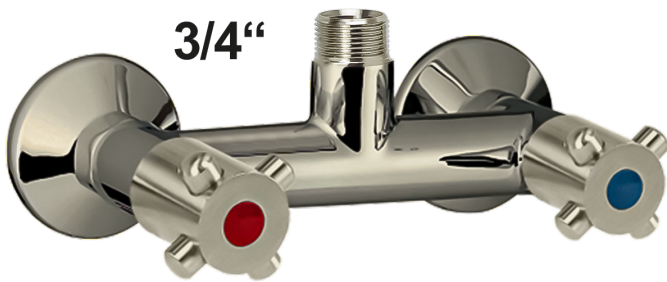

**Artikel-Nr.:** X13xx.xx2.1E4eBIC  
**Katalog-Nr. alt:** X13xx.xx2.1E4eBICB

**EAN:** 4067025001869

**Shop-URL:** <https://armag.de/X13xx.xx2.1E4eBIC>

**Submarke:** classic

Alles komplett aus  
**EDELSTAHL** 

[classic Wandbatterie-Körper V2A 3/4"](#)