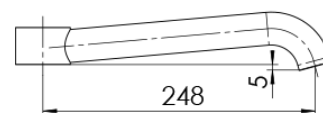

[exim Auslauf unten A300 mm zu Körper Ø50 V2A](#)

Mehr Bilder zu "X34.30.01_A2-1736_30"

Laenge (length) 250

Laenge (length) 300