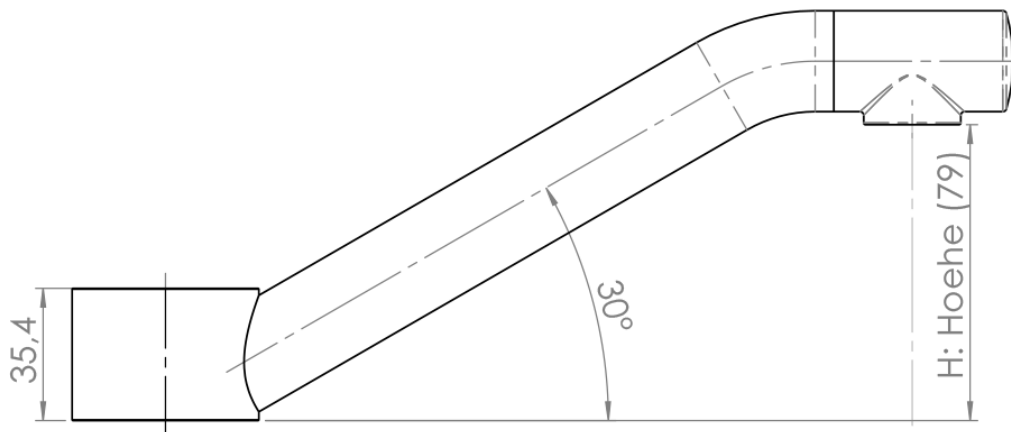

Artikel-Nr.: X34.30.11_A2-2376_26
Zolltarifnummer: 84819000

EAN: 4067025071299

Shop-URL: https://armag.de/X34.30.11_A2-2376_26

Submarke: emax

Alles komplett aus

EDELSTAHL 

[unten Ø50 ** nicht für den Verkauf !! ** emax A300 mm VA](#)

Mehr Bilder zu "X34.30.11_A2-2376_26"

weitere Ausladungen/Hoehen: