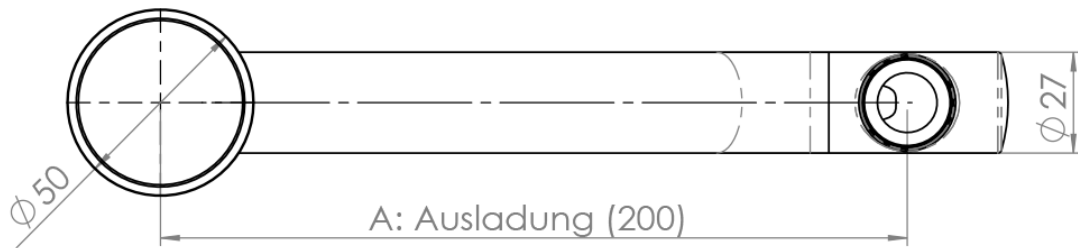

Artikel-Nr.: X34.30.11_A2-2376_26
Zolltarifnummer: 84819000

EAN: 4067025071299

Shop-URL: https://armag.de/X34.30.11_A2-2376_26

Submarke: emax

Alles komplett aus

EDELSTAHL 

[unten Ø50 ** nicht für den Verkauf !! ** emax A300 mm VA](#)

Mehr Bilder zu "X34.30.11_A2-2376_26"

weitere Ausladungen/Hoehen: