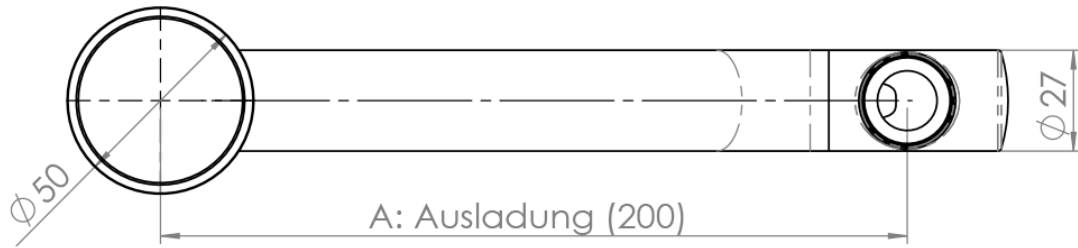

Artikel-Nr.: X34.25.08_A2-2376_26
Zolltarifnummer: 84819000

EAN: 4067025071336

Shop-URL: https://armag.de/X34.25.08_A2-2376_26

Gewicht: 0.44 kg

Submarke: emax

Alles komplett aus

EDELSTAHL 

[emax Auslauf oben A250 mm zu Körper Ø50](#)

Mehr Bilder zu "X34.25.08_A2-2376_26"

weitere Ausladungen/Hoehen: