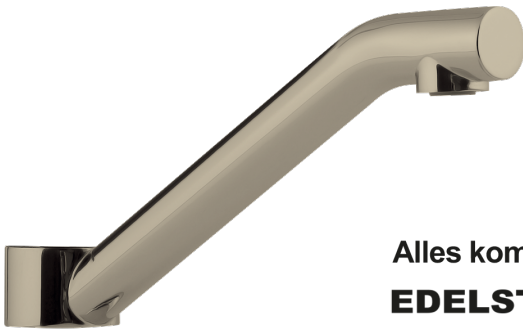

Artikel-Nr.: X34.25.08_A2-2376_26
Zolltarifnummer: 84819000

EAN: 4067025071336

Shop-URL: https://armag.de/X34.25.08_A2-2376_26

Gewicht: 0.44 kg

Submarke: emax

Alles komplett aus

EDELSTAHL 

[emax Auslauf oben A250 mm zu Körper Ø50](#)

Mehr Bilder zu "X34.25.08_A2-2376_26"

weitere Ausladungen/Hoehen: