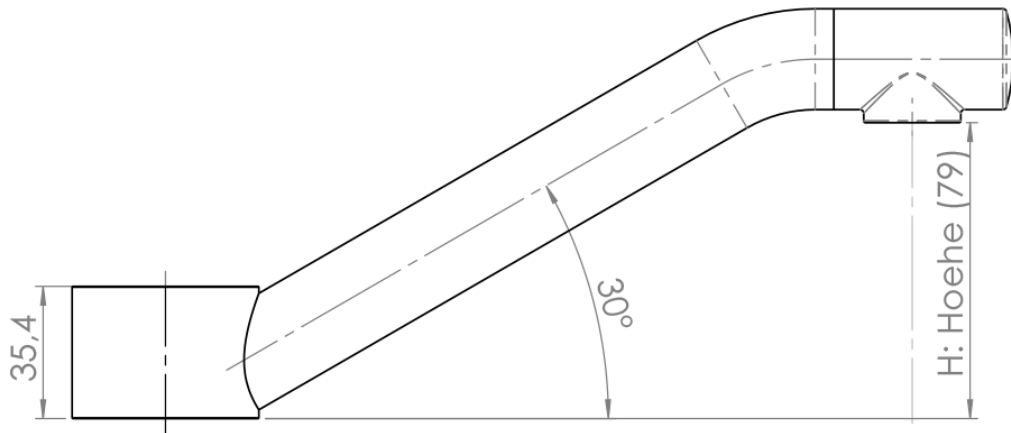

Artikel-Nr.: X34.25.08_A2-2376_26
Zolltarifnummer: 84819000

EAN: 4067025071336

Shop-URL: https://armag.de/X34.25.08_A2-2376_26

Gewicht: 0.44 kg

Submarke: emax

Alles komplett aus

EDELSTAHL 

[emax Auslauf oben A250 mm zu Körper Ø50](#)

Mehr Bilder zu "X34.25.08_A2-2376_26"

weitere Ausladungen/Hoehen: