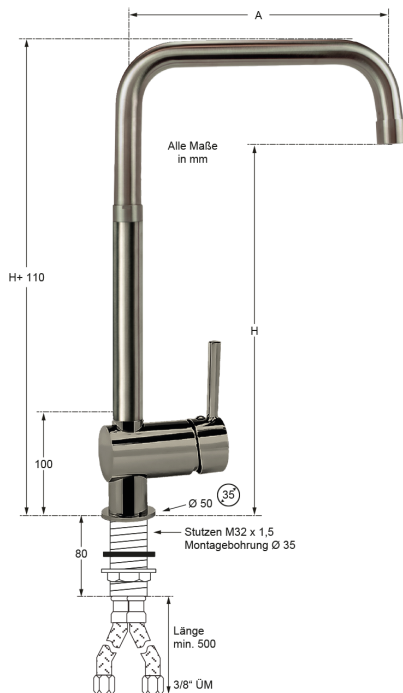

Alles komplett aus  
**1/2" EDELSTAHL** 

### mixtar Einlochbatterie 1/2"

- Massive Edelstahl-Ausführung
- Massiver Rohrschwenkauslauf Ø 25 mm 360°
- Wassersparkartusche Ø 40 mm, Typ "G"
- Wassermengen- und Wassertemperaturbegrenzung möglich
- Gewindestutzen L 80 mm
- Edelstahl-Schläuche mit 3/8" ÜM

Mehr Bilder zu "1C.3047.1GX1.01C"

**Artikel-Nr.:** 1C.3047.1GX1.01C  
**Zolltarifnummer:** 84818011

**EAN:** 4067025018652

**Shop-URL:** <https://armag.de/1C.3047.1GX1.01C>

<b>Submarke:</b>	mixtar
<b>Steuerelement:</b>	Kartusche Typ "G" - Ø 40 mm
<b>Artikeltypen:</b>	Standardartikel
<b>Mit Auslauf:</b>	Ja
<b>Material der Armatur:</b>	Edelstahl
<b>Armaturenart:</b>	Hebelmischer
<b>Ausladung:</b>	250 mm, 300 mm, 350 mm, 400 mm
<b>Höhe bis Auslauf:</b>	330 mm
<b>Gesamthöhe:</b>	410 mm
<b>Montageart:</b>	1-Loch-Montage
<b>Montagebohrung:</b>	Ø 35 mm
<b>Wasseranschluss:</b>	3/8" ÜM
<b>Anschlussart:</b>	druckfest
<b>Besonderheit:</b>	Schwenkbarer Auslauf