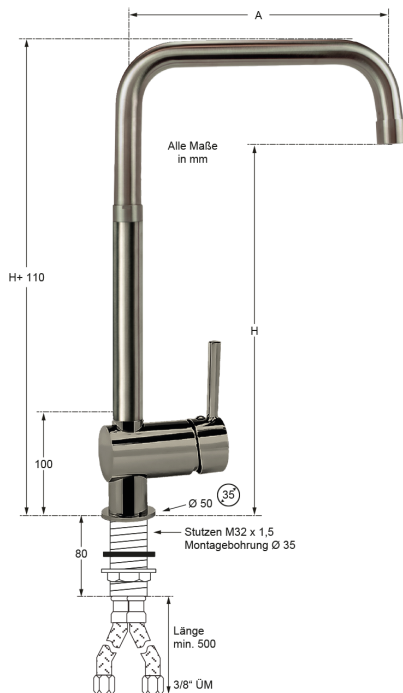

Alles komplett aus
1/2" EDELSTAHL 

mixtar Einlochbatterie 1/2"

- Massive Edelstahl-Ausführung
- Massiver Rohrschwenkauslauf Ø 25 mm 360°
- Wassersparkartusche Ø 40 mm, Typ "G"
- Wassermengen- und Wassertemperaturbegrenzung möglich
- Gewindestutzen L 80 mm
- Edelstahl-Schläuche mit 3/8" ÜM

Mehr Bilder zu "1C.3547.1GX1.01C"

Artikel-Nr.: 1C.3547.1GX1.01C
Zolltarifnummer: 84818011

EAN: 4067025018676

Shop-URL: <https://armag.de/1C.3547.1GX1.01C>

Submarke:	mixtar
Steuerelement:	Kartusche Typ "G" - Ø 40 mm
Artikeltypen:	Standardartikel
Mit Auslauf:	Ja
Material der Armatur:	Edelstahl
Armaturenart:	Hebelmischer
Ausladung:	250 mm, 300 mm, 350 mm, 400 mm
Höhe bis Auslauf:	330 mm
Gesamthöhe:	410 mm
Montageart:	1-Loch-Montage
Montagebohrung:	Ø 35 mm
Wasseranschluss:	3/8" ÜM
Anschlussart:	druckfest
Besonderheit:	Schwenkbarer Auslauf