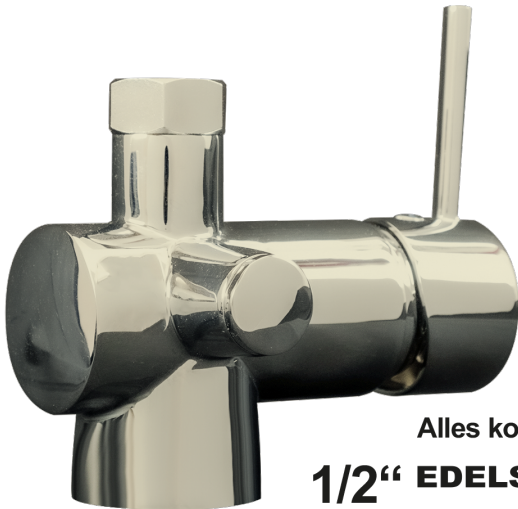

Artikel-Nr.: 1C.02R0.UHW1.0IU
Zolltarifnummer: 84818011

EAN: 4067025058665

Shop-URL: <https://armag.de/1C.02R0.UHW1.0IU>

Submarke: elex
Material der Armatur: Edelstahl
Armaturenart: Hebelmischer
Montageart: 1-Loch-Montage
Montagebohrung: Ø 35 mm
Wasseranschluss: 3/8" ÜM
Anschlussart: druckfest

Alles komplett aus
1/2" EDELSTAHL 

[elex Einlochbatterie 1/2"](#)

- Hebelmischer Einlochbatterie
- Wassersparkartusche Ø 40 mm und Ringhebel
- Mit Stehbolzenbefestigung für Tischplatten bis 80 mm
- Komplett aus Edelstahl
- Bauhöhe 120 mm