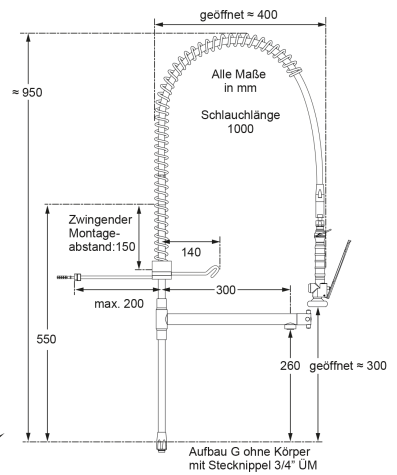

Artikel-Nr.: X1730.33G.X2.0IC
Katalog-Nr. alt: X1725.43C.E2.0IC

Gesamthöhe: 1050 mm
Zolltarifnummer: 84819000

EAN: 4067025071688

Shop-URL: <https://armag.de/X1730.33G.X2.0IC>

Submarke: topstar

Aufbau komplett aus

EDELSTAHL 

[topstar Schlauchpendelbrause-Garnitur 1/2" AG](#)

Mehr Bilder zu "X1730.33G.X2.01C"

PA66 und komplett
EDELSTAHL ★

PA66 und komplett
EDELSTAHL ★

Wandhalter individuell kürzbar