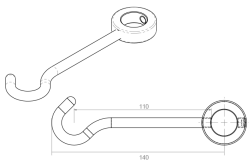

Artikel-Nr.: X1730.33G.X2.0IC
Katalog-Nr. alt: X1725.43C.E2.0IC

Gesamthöhe: 1050 mm
Zolltarifnummer: 84819000

EAN: 4067025071688

Shop-URL: <https://armag.de/X1730.33G.X2.0IC>

Submarke: topstar

Aufbau komplett aus

EDELSTAHL 

[topstar Schlauchpendelbrause-Garnitur 1/2" AG](#)

Mehr Bilder zu "X1730.33G.X2.01C"

PA66 und komplett
EDELSTAHL ★

PA66 und komplett
EDELSTAHL ★

Wandhalter individuell kürzbar