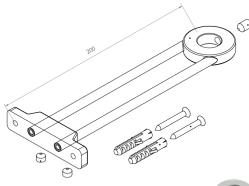

Artikel-Nr.: X1730.33G.X2.0IC
Katalog-Nr. alt: X1725.43C.E2.0IC

Gesamthöhe: 1050 mm
Zolltarifnummer: 84819000

EAN: 4067025071688

Shop-URL: <https://armag.de/X1730.33G.X2.0IC>

Submarke: topstar

Aufbau komplett aus

EDELSTAHL 

[topstar Schlauchpendelbrause-Garnitur 1/2" AG](#)

Mehr Bilder zu "X1730.33G.X2.01C"

PA66 und komplett
EDELSTAHL ★

PA66 und komplett
EDELSTAHL ★

Wandhalter individuell kürzbar