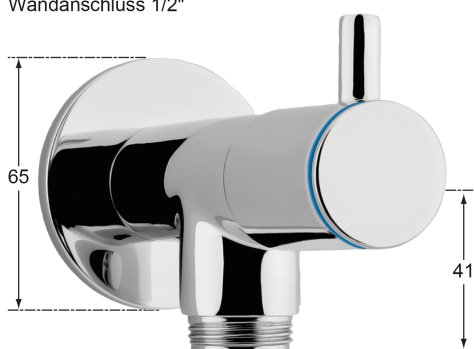

Artikel-Nr.: AC.413.010.V15.2R1
Zolltarifnummer: 39173300

EAN: 4067025074214

Shop-URL: <https://armag.de/AC.413.010.V15.2R1>

Zubehör: Wandhalter, Wandventil
Wasseranschluss: 3/4" ÜM
Schlauchdurchmesser außen: Ø 20 mm
Farbe: Weiß
Material Verschraubungen: Messing verchromt
Artikeltypen: Standardartikel
Aufschraubdüse: Aufweitschraube, Ohne Aufschraubdüse
Produktname: KNAUSS spa
Material des Schlauches: Silikon
Submarke: spa

spa Kneipp'sche Garnitur 1/2" Ø 20mm 3/4" ÜM

- für den privaten Einsatz in Bädern und Wellnessbereichen
- in weißer Ausführung
- durch und durch aus Silikon - für Leitungswasser geeignet
- 27mm / 13mm x 3,5mm mit KTW "A" und DVGW-W270 Zulassung
- Schlauchverschraubung aus Messing verchromt
- einerseits mit Überwurfmutter, andererseits mit Aufweitschraube
- mit Wandhalter Ø 38mm verchromt und Befestigungsmaterial Wandventil mit 1-Flügel-Griff aus Messing verchromt
- mit 1/2" Fettkammer-Oberteil für hohe Wasserleistung
- mit DVGW-zugelassenem Rückflussverhinderer Ø20mm Wandanschluss 1/2" mit verchromter Rosette Ø 65mm
- 3/4" Überwurfmutter

Mehr Bilder zu "AC.413.010.V15.2R1"

Wandanschluss 1/2"

Abgang 3/4"

Wandabstand bis
Anschluß 55 mm