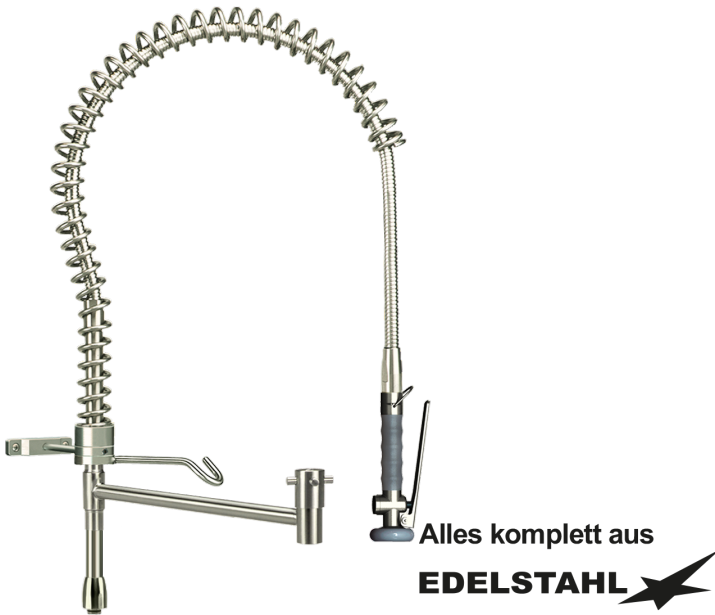

**Artikel-Nr.:** X1725.13K.E2.0IC

**Ausladung:** 250 mm

**Gesamthöhe:** 700 mm

**Zolltarifnummer:** 84818019

**EAN:** 4067025077031

**Shop-URL:** <https://armag.de/X1725.13K.E2.0IC>

**Submarke:** topstar

### [topstar Geschirrspülbrause-Garnitur 3/4" ÜM](#)

- schwere Ausführung für die Gemeinschaftsverpflegung komplett aus Edelstahl
- Auslauf, Standrohr, Standrohrhalter, Brauseeinhängenaken, Federhalter, Tragfeder, Gelenkadapter komplett aus poliertem Edelstahl
- eigensicher gegen Rückfluss und Zirkulation durch DVGW-zugelassene Rückflussverhinderer
- Hochdruck-Edelstahlschlauch L 1200 mm
- rückschlagfreie Selbstschlussbrause mit Handgriff