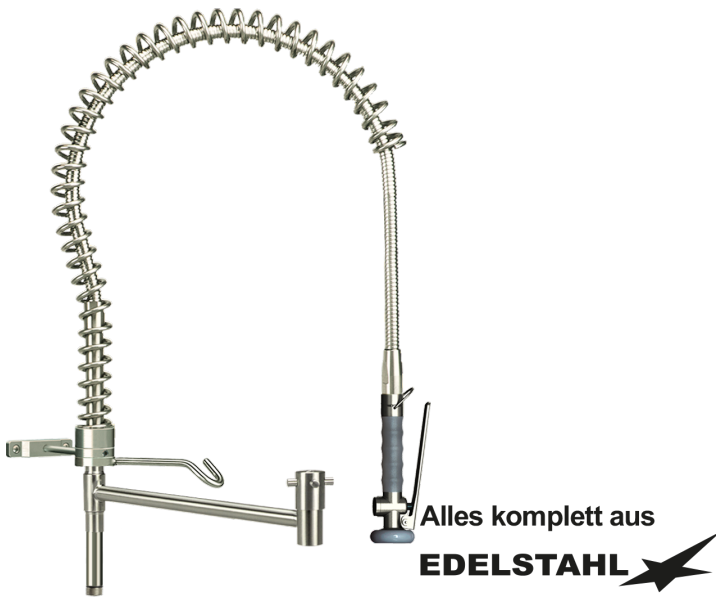

**Artikel-Nr.:** X1725.13K.X2.0IC  
**Ausladung:** 250 mm  
**Gesamthöhe:** 700 mm  
**Zolltarifnummer:** 84818019

**EAN:** 4067025078250

**Shop-URL:** <https://armag.de/X1725.13K.X2.0IC>

**Submarke:** topstar

### [topstar Geschirrspülbrause-Garnitur 1/2" AG](#)

- schwere Ausführung für die Gemeinschaftsverpflegung komplett aus Edelstahl
- Auslauf, Standrohr, Standrohrhalter, Brauseeinhängenhaken, Federhalter, Tragfeder, Gelenkadapter komplett aus poliertem Edelstahl
- eigensicher gegen Rückfluss und Zirkulation durch DVGW-zugelassene Rückflussverhinderer
- Hochdruck-Edelstahlschlauch L 1200 mm
- rückschlagfreie Selbstschlussbrause mit Handgriff