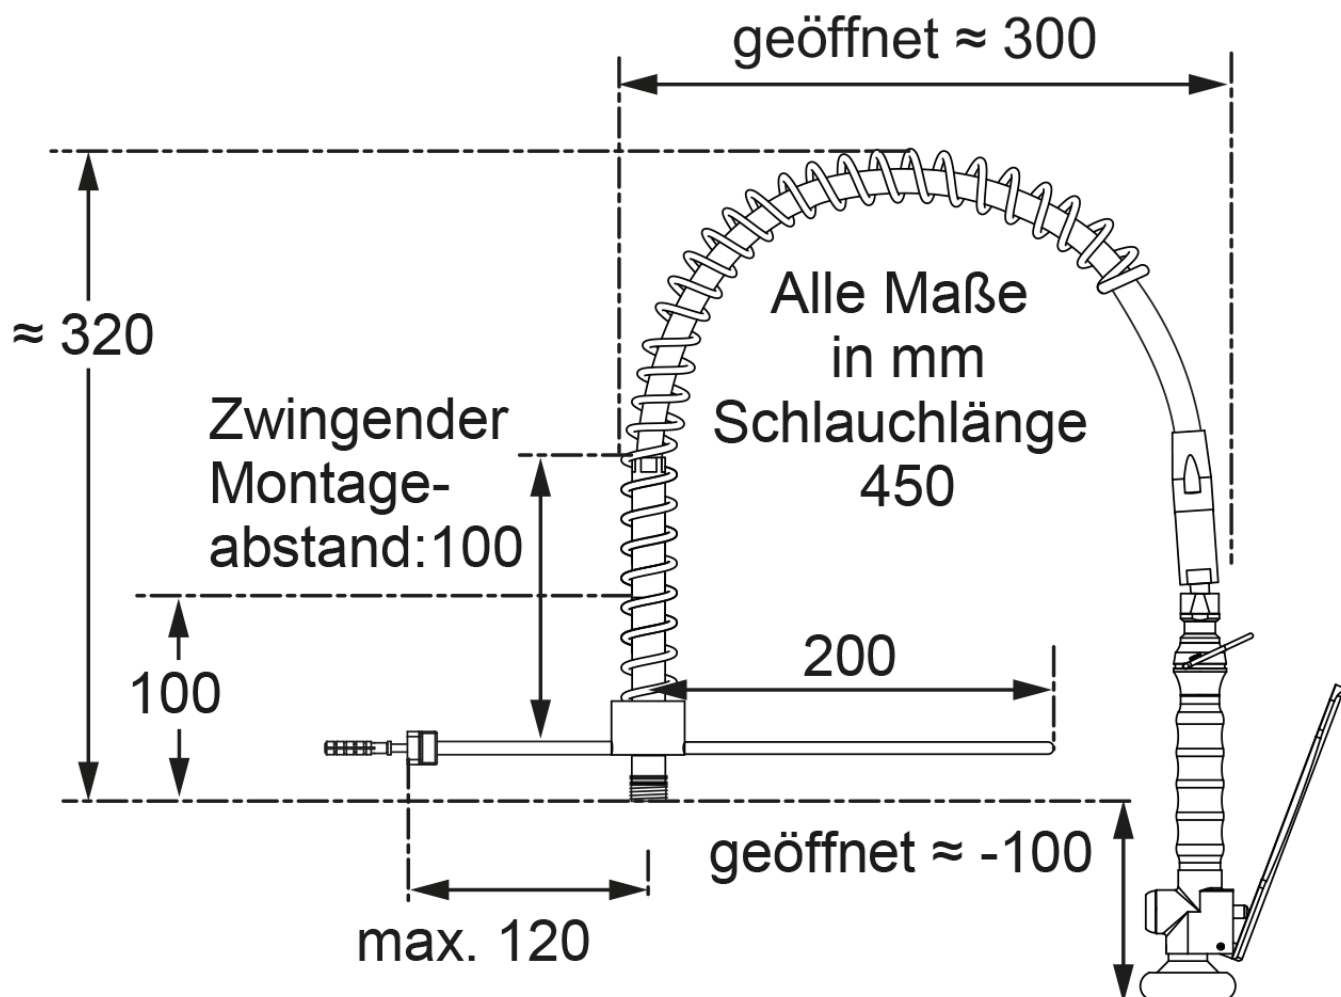

Artikel-Nr.: X1700.00N.X2.01C

Gesamthöhe: 370 mm

Zolltarifnummer: 84819000

EAN: 4067025083698

Shop-URL: <https://armag.de/X1700.00N.X2.01C>

Submarke: topfeel

Alles komplett aus

EDELSTAHL 

[topfeel Vorspülbrause-Garnitur 1/2" AG](#)

- Geschirrspülbrausegarnitur als Reparatur-Set
- komplett aus Edelstahl
- eigensicher gegen Rückfluss und Zirkulation durch DVGW-zugelassene Rückflussverhinderer
- Standrohr aus Edelstahl, Standrohrhalter, Brauseeinhängenhaken und Federhalter aus Edelstahl poliert, Tragfeder aus Federstahl
- Hochdruck-Edelstahlschlauch
- rückschlagfreie Selbstschlussbrause mit Handgriff
- ohne Adapter für Armaturen - 1/2" AG O-Ring-dichtend
- Gesamthöhe 370 mm

Mehr Bilder zu "X1700.00N.X2.01C"

Aufbau N ohne Körper mit 1/2" AG