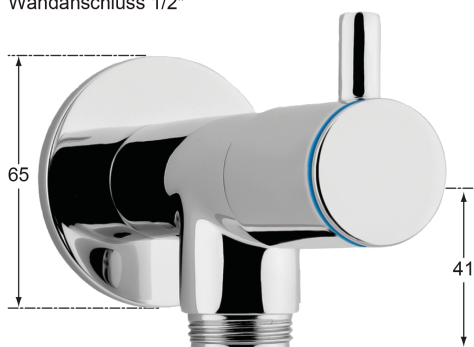

**Artikel-Nr.:** AC.413.01F.G25.2R1

**Zolltarifnummer:** 39173300

**EAN:** 4067025077086

**Shop-URL:** <https://armag.de/AC.413.01F.G25.2R1>

<b>Material der Armatur:</b>	Ganzmetall
<b>Zubehör:</b>	Wandhalter, Wandventil
<b>Wasseranschluss:</b>	3/4" AG, 3/4" ÜM
<b>Schlauchdurchmesser außen:</b>	Ø 20 mm
<b>Farbe:</b>	Silbergrau
<b>Material Verschraubungen:</b>	Messing verchromt
<b>Artikeltypen:</b>	Standardartikel
<b>Aufschraubdüse:</b>	Vollstrahlhülse
<b>Produktname:</b>	KNAUSS spa
<b>Steuerelement:</b>	1/2" Fettkammer Oberteil
<b>Material des Schlauches:</b>	TPE
<b>Submarke:</b>	spa

## spa Kneipp'sche Garnitur 1/2" Ø 20 mm 3/4" ÜM

- für den privaten Einsatz in Bädern und Wellnessbereichen
- in silbergrauer Ausführung, 3-schichtig gewebeverstärkt
- mit transparenter Innenseele durch und durch aus Silikon - für Leitungswasser geeignet
- 27mm / 13mm x 3,5mm mit KTW "A" und DVGW-W270 Zulassung
- Schlauchverschraubung aus Messing verchromt
- einerseits mit Überwurfmutter, andererseits mit Vollstrahlhülse
- mit Wandhalter Ø 38mm verchromt und Befestigungsmaterial Wandventil mit 1-Flügel-Griff aus Messing verchromt
- mit 1/2" Fettkammer-Oberteil für hohe Wasserleistung
- mit DVGW-zugelassenem Rückflussverhinderer Ø20mm Wandanschluss 1/2" mit verchromter Rosette Ø 65mm
- 3/4" Überwurfmutter

Mehr Bilder zu "AC.413.01F.G25.2R1"

Wandanschluss 1/2"

Abgang 3/4"

Wandabstand bis  
Anschluß 55 mm