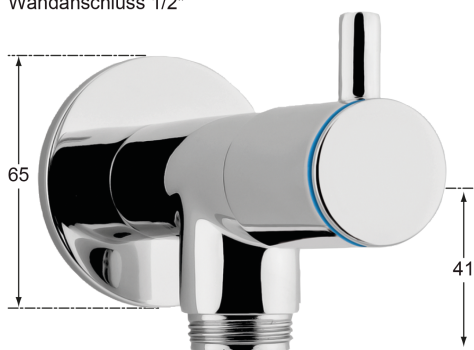

Artikel-Nr.: AC.413.01F.S15.2R1

Zolltarifnummer: 39173300

EAN: 4067025081014

Shop-URL: <https://armag.de/AC.413.01F.S15.2R1>

<b>Material der Armatur:</b>	Ganzmetall
<b>Zubehör:</b>	Wandhalter, Wandventil
<b>Wasseranschluss:</b>	3/4" AG, 3/4" ÜM
<b>Schlauchdurchmesser außen:</b>	Ø 20 mm
<b>Material Verschraubungen:</b>	Messing verchromt
<b>Farbe:</b>	Schwarz
<b>Artikeltypen:</b>	Standardartikel
<b>Aufschraubdüse:</b>	Vollstrahlhülse
<b>Produktname:</b>	KNAUSS spa
<b>Steuerelement:</b>	1/2" Fettkammer Oberteil
<b>Material des Schlauches:</b>	Silikon
<b>Submarke:</b>	spa

## spa Kneipp'sche Garnitur 1/2" Ø 20 mm 3/4" ÜM

- für den privaten Einsatz in Bädern und Wellnessbereichen
- in schwarzer Ausführung
- durch und durch aus Silikon - für Leitungswasser geeignet
- 27mm / 13mm x 3,5mm mit KTW "A" und DVGW-W270 Zulassung
- Schlauchverschraubung aus Messing verchromt
- einerseits mit Überwurfmutter, andererseits mit Vollstrahlhülse
- mit Wandhalter Ø 38mm verchromt und Befestigungsmaterial Wandventil mit 1-Flügel-Griff aus Messing verchromt
- mit 1/2" Fettkammer-Oberteil für hohe Wasserleistung
- mit DVGW-zugelassenem Rückflussverhinderer Ø20mm Wandanschluss 1/2" mit verchromter Rosette Ø 65mm
- 3/4" Überwurfmutter

Mehr Bilder zu "AC.413.01F.S15.2R1"

Wandanschluss 1/2"

Abgang 3/4"

Wandabstand bis  
Anschluß 55 mm