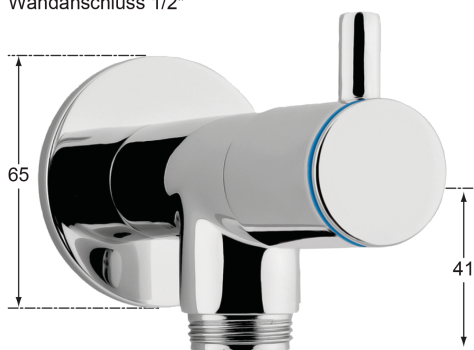

Artikel-Nr.: AC.413.01F.S25.2R1
Zolltarifnummer: 39173300

EAN: 4067025077420

Shop-URL: <https://armag.de/AC.413.01F.S25.2R1>

Material der Armatur: Ganzmetall
Zubehör: Wandhalter, Wandventil
Wasseranschluss: 3/4" AG, 3/4" ÜM
Schlauchdurchmesser außen: Ø 20 mm
Material Verschraubungen: Messing verchromt
Farbe: Schwarz
Artikeltypen: Standardartikel
Aufschraubdüse: Vollstrahlhülse
Produktname: KNAUSS spa
Steuerelement: 1/2" Fettkammer Oberteil
Material des Schlauches: Silikon
Submarke: spa

spa Kneipp'sche Garnitur 1/2" Ø 20 mm 3/4" ÜM

- für den privaten Einsatz in Bädern und Wellnessbereichen
- in schwarzer Ausführung
- durch und durch aus Silikon - für Leitungswasser geeignet
- 27mm / 13mm x 3,5mm mit KTW "A" und DVGW-W270 Zulassung
- Schlauchverschraubung aus Messing verchromt
- einerseits mit Überwurfmutter, andererseits mit Vollstrahlhülse
- mit Wandhalter Ø 38mm verchromt und Befestigungsmaterial Wandventil mit 1-Flügel-Griff aus Messing verchromt
- mit 1/2" Fettkammer-Oberteil für hohe Wasserleistung
- mit DVGW-zugelassenem Rückflussverhinderer Ø20mm Wandanschluss 1/2" mit verchromter Rosette Ø 65mm
- 3/4" Überwurfmutter

Mehr Bilder zu "AC.413.01F.S25.2R1"

Wandanschluss 1/2"

Abgang 3/4"
Wandabstand bis
Anschluß 55 mm