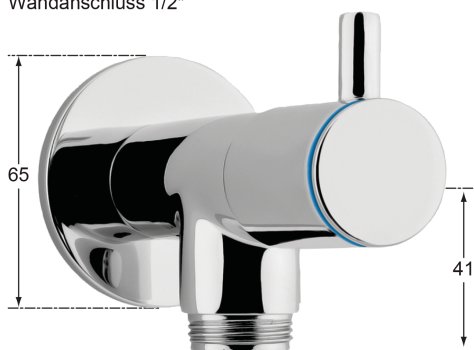

Artikel-Nr.: AC.413.01F.V15.2R1
Zolltarifnummer: 39173300

EAN: 4067025081274

Shop-URL: <https://armag.de/AC.413.01F.V15.2R1>

Material der Armatur:	Ganzmetall
Zubehör:	Wandhalter, Wandventil
Wasseranschluss:	3/4" AG, 3/4" ÜM
Schlauchdurchmesser außen:	Ø 20 mm
Farbe:	Weiß
Material Verschraubungen:	Messing verchromt
Artikeltypen:	Standardartikel
Aufschraubdüse:	Vollstrahlhülse
Produktname:	KNAUSS spa
Steuerelement:	1/2" Fettkammer Oberteil
Material des Schlauches:	Silikon
Submarke:	spa

spa Kneipp'sche Garnitur 1/2" Ø 20 mm 3/4" ÜM

- für den privaten Einsatz in Bädern und Wellnessbereichen
- in weißer Ausführung
- durch und durch aus Silikon - für Leitungswasser geeignet
- 27mm / 13mm x 3,5mm mit KTW "A" und DVGW-W270 Zulassung
- Schlauchverschraubung aus Messing verchromt
- einerseits mit Überwurfmutter, andererseits mit Vollstrahlhülse
- mit Wandhalter Ø 38mm verchromt und Befestigungsmaterial Wandventil mit 1-Flügel-Griff aus Messing verchromt
- mit 1/2" Fettkammer-Oberteil für hohe Wasserleistung
- mit DVGW-zugelassenem Rückflussverhinderer Ø20mm Wandanschluss 1/2" mit verchromter Rosette Ø 65mm
- 3/4" Überwurfmutter

Mehr Bilder zu "AC.413.01F.V15.2R1"

Wandanschluss 1/2"

Abgang 3/4"

Wandabstand bis
Anschluß 55 mm