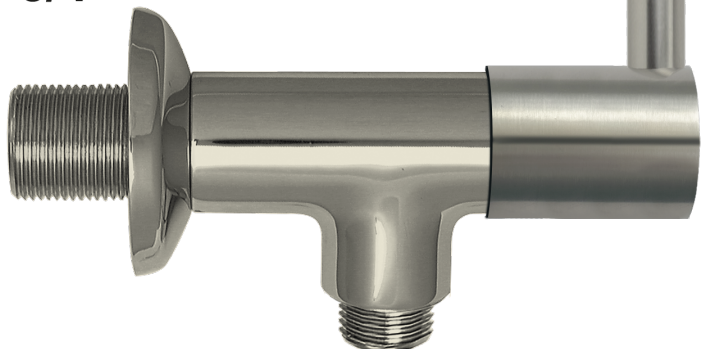

3/4"

Artikel-Nr.: 5C.04R0.22EM.01C
Katalog-Nr. alt: 5C.04R0.22EM.01CT

Ausladung: 54 mm
Höhe bis Auslauf: 41 mm
Gesamthöhe: 65 mm
Zolltarifnummer: 84818019

EAN: 4067025193670

Shop-URL: <https://armag.de/5C.04R0.22EM.01C>

Material der Armatur: Edelstahl
Steuerelement: 1/2" Fettkammer Oberteil
Submarke: clamix
Armaturenart: Ventil
Montageart: Wand-Montage
Anschlussart: druckfest

1/2" Alles komplett aus

EDELSTAHL ⚡

clamix Wandventil 3/4"

- Mit 1-Flügelgriff im reduzierten Design
- Komplett aus Edelstahl
- Ventilsitz und Keramikscheibenoberteil 1/2"
- DVGW-zugelassener Rückflussverhinderer im Schlauchanschlussgewinde
- 3/4" Anschluss- x 1/2" oder 3/4" oder 1" Abgangsgewinde

Mehr Bilder zu "5C.04R0.22EM.01C"

1/2"

Alles komplett aus

EDELSTAHL ⚡