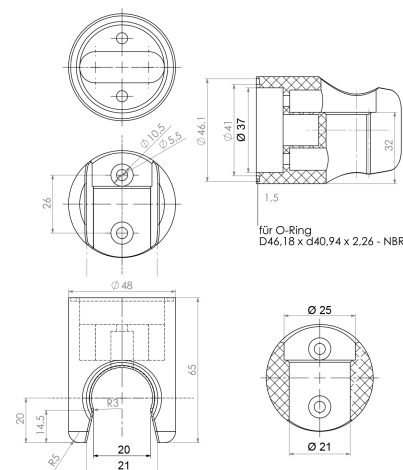

Artikel-Nr.: AS.413.05W.V25.2R1
Zolltarifnummer: 39173300

EAN: 4067025104713

Shop-URL: <https://armag.de/AS.413.05W.V25.2R1>

Material der Armatur:	Ganzmetall
Zubehör:	Wandhalter, Wandventil
Wasseranschluss:	3/4" AG, 3/4" ÜM
Schlauchdurchmesser außen:	Ø 20 mm
Farbe:	Weiß
Material Verschraubungen:	Edelstahl
Aufschraubdüse:	Vollg. Siebstrahldüse
Artikeltypen:	Standardartikel
Produktname:	KNAUSS spa
Steuerelement:	1/2" Fettkammer Oberteil
Material des Schlauches:	Silikon
Submarke:	spa

spa Kneipp'sche Garnitur 1/2" Ø 20mm mit Schnellkupplung

- für den gewerblichen Einsatz in Bädern und Wellnessbereichen
- in weißer Ausführung
- durch und durch aus Silikon - für Leitungswasser geeignet
- 20mm / 13mm x 3,5mm mit KTW "A" und DVGW-W270 Zulassung Schlauchverschraubung aus Edelstahl poliert
- einerseits mit S-Stecker und Kupplungsdose 3/4" IG, andererseits mit vollgummiummantelter Siebstrahldüse
- mit Wandhalter Ø 48mm aus Edelstahl, Befestigungsmaterial
- Wandventil mit 1-Flügel-Griff aus Messing verchromt poliert mit 1/2" Fettkammer-Oberteil für hohe Wasserleistung mit DVGW-zugelassenem Rückflussverhinderer Ø 20mm mit flacher Rosette Ø 65mm aus Messing verchromt
- Wandanschluss 1/2"

Mehr Bilder zu "AS.413.05W.V25.2R1"

Wandanschluss 1/2"

Abgang 3/4"

Wandabstand bis
Anschluß 55 mm

für O-Ring
D46,18 x G40,94 x 2,26 - NBR