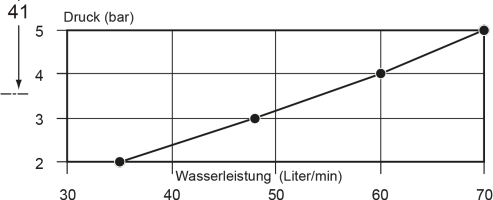

Artikel-Nr.: AS.413.05W.V25.2R1
Zolltarifnummer: 39173300

EAN: 4067025104713

Shop-URL: <https://armag.de/AS.413.05W.V25.2R1>

Material der Armatur:	Ganzmetall
Zubehör:	Wandhalter, Wandventil
Wasseranschluss:	3/4" AG, 3/4" ÜM
Schlauchdurchmesser außen:	Ø 20 mm
Farbe:	Weiß
Material Verschraubungen:	Edelstahl
Aufschraubdüse:	Vollg. Siebstrahldüse
Artikeltypen:	Standardartikel
Produktname:	KNAUSS spa
Steuerelement:	1/2" Fettkammer Oberteil
Material des Schlauches:	Silikon
Submarke:	spa

spa Kneipp'sche Garnitur 1/2" Ø 20mm mit Schnellkupplung

- für den gewerblichen Einsatz in Bädern und Wellnessbereichen
- in weißer Ausführung
- durch und durch aus Silikon - für Leitungswasser geeignet
- 20mm / 13mm x 3,5mm mit KTW "A" und DVGW-W270 Zulassung Schlauchverschraubung aus Edelstahl poliert
- einerseits mit S-Stecker und Kupplungsdose 3/4" IG, andererseits mit vollgummiummantelter Siebstrahldüse
- mit Wandhalter Ø 48mm aus Edelstahl, Befestigungsmaterial
- Wandventil mit 1-Flügel-Griff aus Messing verchromt poliert mit 1/2" Fettkammer-Oberteil für hohe Wasserleistung mit DVGW-zugelassenem Rückflussverhinderer Ø 20mm mit flacher Rosette Ø 65mm aus Messing verchromt
- Wandanschluss 1/2"

Mehr Bilder zu "AS.413.05W.V25.2R1"

Wandanschluss 1/2"

Abgang 3/4"

Wandabstand bis
Anschluß 55 mm

für O-Ring
D46,18 x G40,94 x 2,26 - NBR