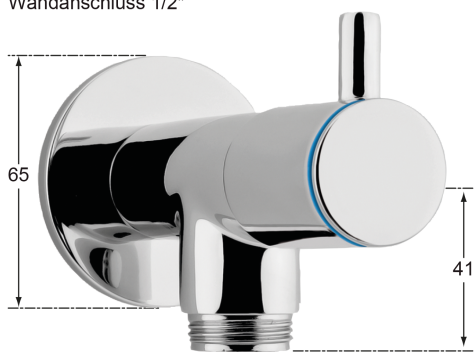

Artikel-Nr.: AS.413.05W.V25.2R1
Zolltarifnummer: 39173300

EAN: 4067025104713

Shop-URL: <https://armag.de/AS.413.05W.V25.2R1>

Material der Armatur:	Ganzmetall
Zubehör:	Wandhalter, Wandventil
Wasseranschluss:	3/4" AG, 3/4" ÜM
Schlauchdurchmesser außen:	Ø 20 mm
Farbe:	Weiß
Material Verschraubungen:	Edelstahl
Aufschraubdüse:	Vollg. Siebstrahldüse
Artikeltypen:	Standardartikel
Produktname:	KNAUSS spa
Steuerelement:	1/2" Fettkammer Oberteil
Material des Schlauches:	Silikon
Submarke:	spa

spa Kneipp'sche Garnitur 1/2" Ø 20mm mit Schnellkupplung

- für den gewerblichen Einsatz in Bädern und Wellnessbereichen
- in weißer Ausführung
- durch und durch aus Silikon - für Leitungswasser geeignet
- 20mm / 13mm x 3,5mm mit KTW "A" und DVGW-W270 Zulassung Schlauchverschraubung aus Edelstahl poliert
- einerseits mit S-Stecker und Kupplungsdose 3/4" IG, andererseits mit vollgummiummantelter Siebstrahldüse
- mit Wandhalter Ø 48mm aus Edelstahl, Befestigungsmaterial
- Wandventil mit 1-Flügel-Griff aus Messing verchromt poliert mit 1/2" Fettkammer-Oberteil für hohe Wasserleistung mit DVGW-zugelassenem Rückflussverhinderer Ø 20mm mit flacher Rosette Ø 65mm aus Messing verchromt
- Wandanschluss 1/2"

Mehr Bilder zu "AS.413.05W.V25.2R1"

Wandanschluss 1/2"

Abgang 3/4"

Wandabstand bis
Anschluß 55 mm

für O-Ring
D46,18 x G40,94 x 2,26 - NBR