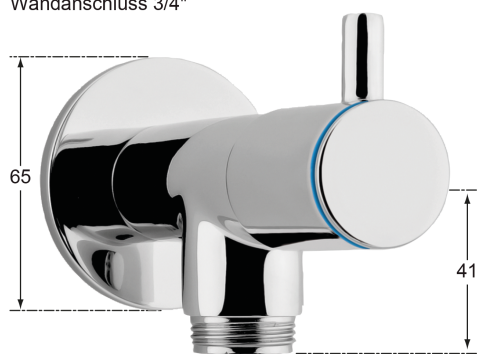

Artikel-Nr.: AS.613.110.S15.2R1
Zolltarifnummer: 39173300

EAN: 4067025106359

Shop-URL: <https://armag.de/AS.613.110.S15.2R1>

Material der Armatur:	Ganzmetall
Zubehör:	Wandhalter, Wandventil
Wasseranschluss:	3/4" AG, 3/4" ÜM
Schlauchdurchmesser außen:	Ø 27 mm
Material Verschraubungen:	Edelstahl
Farbe:	Schwarz
Artikeltypen:	Standardartikel
Produktname:	KNAUSS spa
Steuerelement:	3/4" Fettkammer Oberteil
Material des Schlauches:	Silikon
Submarke:	spa

spa Kneipp'sche Garnitur 3/4" Ø 27mm mit Schnellkupplung

- für den gewerblichen Einsatz in Bädern und Wellnessbereichen
- in schwarzer Ausführung
- durch und durch aus Silikon - für Leitungswasser geeignet
- 27mm / 19mm x 4,0mm mit KTW "A" und DVGW-W270 Zulassung Schlauchverschraubung aus Edelstahl poliert
- einerseits mit S-Stecker und Kupplungsdose 3/4" IG, andererseits mit einer Aufweitschraube
- mit Wandhalter Ø 48mm aus Edelstahl, Befestigungsmaterial
- Wandventil mit 1-Flügel-Griff aus Messing verchromt poliert mit 1/2" Fettkammer-Oberteil für hohe Wasserleistung mit DVGW-zugelassenem Rückflussverhinderer Ø 20mm mit flacher Rosette Ø 65mm aus Messing verchromt
- Wandanschluss 3/4"

Mehr Bilder zu "AS.613.110.S15.2R1"

Wandanschluss 3/4"

Abgang 3/4"

Wandabstand bis
Anschluß 55 mm

für O-Ring
D46.18 x Ø40,94 x 2.26 - NBR