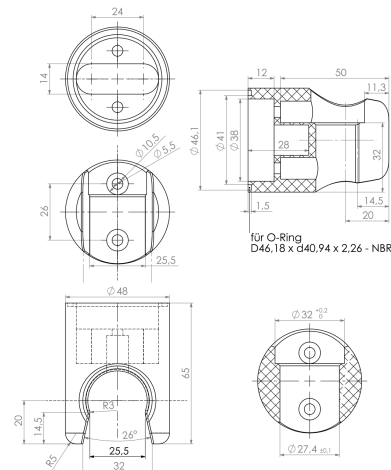

Artikel-Nr.: AS.613.110.S15.2R1
Zolltarifnummer: 39173300

EAN: 4067025106359

Shop-URL: <https://armag.de/AS.613.110.S15.2R1>

Material der Armatur:	Ganzmetall
Zubehör:	Wandhalter, Wandventil
Wasseranschluss:	3/4" AG, 3/4" ÜM
Schlauchdurchmesser außen:	Ø 27 mm
Material Verschraubungen:	Edelstahl
Farbe:	Schwarz
Artikeltypen:	Standardartikel
Produktname:	KNAUSS spa
Steuerelement:	3/4" Fettkammer Oberteil
Material des Schlauches:	Silikon
Submarke:	spa

spa Kneipp'sche Garnitur 3/4" Ø 27mm mit Schnellkupplung

- für den gewerblichen Einsatz in Bädern und Wellnessbereichen
- in schwarzer Ausführung
- durch und durch aus Silikon - für Leitungswasser geeignet
- 27mm / 19mm x 4,0mm mit KTW "A" und DVGW-W270 Zulassung Schlauchverschraubung aus Edelstahl poliert
- einerseits mit S-Stecker und Kupplungsdose 3/4" IG, andererseits mit einer Aufweitschraube
- mit Wandhalter Ø 48mm aus Edelstahl, Befestigungsmaterial
- Wandventil mit 1-Flügel-Griff aus Messing verchromt poliert mit 1/2" Fettkammer-Oberteil für hohe Wasserleistung mit DVGW-zugelassenem Rückflussverhinderer Ø 20mm mit flacher Rosette Ø 65mm aus Messing verchromt
- Wandanschluss 3/4"

Mehr Bilder zu "AS.613.110.S15.2R1"

Wandanschluss 3/4"

Abgang 3/4"

Wandabstand bis
Anschluß 55 mm

für O-Ring
D46.18 x Ø40,94 x 2.26 - NBR