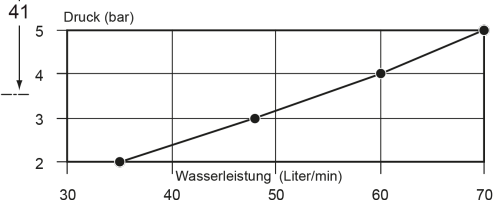

Artikel-Nr.: AS.613.110.S15.2R1
Zolltarifnummer: 39173300

EAN: 4067025106359

Shop-URL: <https://armag.de/AS.613.110.S15.2R1>

Material der Armatur:	Ganzmetall
Zubehör:	Wandhalter, Wandventil
Wasseranschluss:	3/4" AG, 3/4" ÜM
Schlauchdurchmesser außen:	Ø 27 mm
Material Verschraubungen:	Edelstahl
Farbe:	Schwarz
Artikeltypen:	Standardartikel
Produktname:	KNAUSS spa
Steuerelement:	3/4" Fettkammer Oberteil
Material des Schlauches:	Silikon
Submarke:	spa

spa Kneipp'sche Garnitur 3/4" Ø 27mm mit Schnellkupplung

- für den gewerblichen Einsatz in Bädern und Wellnessbereichen
- in schwarzer Ausführung
- durch und durch aus Silikon - für Leitungswasser geeignet
- 27mm / 19mm x 4,0mm mit KTW "A" und DVGW-W270 Zulassung Schlauchverschraubung aus Edelstahl poliert
- einerseits mit S-Stecker und Kupplungsdose 3/4" IG, andererseits mit einer Aufweitschraube
- mit Wandhalter Ø 48mm aus Edelstahl, Befestigungsmaterial
- Wandventil mit 1-Flügel-Griff aus Messing verchromt poliert mit 1/2" Fettkammer-Oberteil für hohe Wasserleistung mit DVGW-zugelassenem Rückflussverhinderer Ø 20mm mit flacher Rosette Ø 65mm aus Messing verchromt
- Wandanschluss 3/4"

Mehr Bilder zu "AS.613.110.S15.2R1"

Wandanschluss 3/4"

Abgang 3/4"

Wandabstand bis
Anschluß 55 mm

für O-Ring
D46.18 x Ø40,94 x 2.26 - NBR