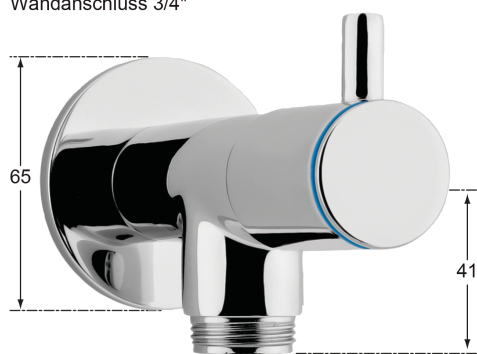

Artikel-Nr.: AS.613.110.S20.2R1
Zolltarifnummer: 39173300

EAN: 4067025106373

Shop-URL: <https://armag.de/AS.613.110.S20.2R1>

Material der Armatur: Ganzmetall
Zubehör: Wandhalter, Wandventil
Wasseranschluss: 3/4" AG, 3/4" ÜM
Schlauchdurchmesser außen: Ø 27 mm
Material Verschraubungen: Edelstahl
Farbe: Schwarz
Artikeltypen: Standardartikel
Produktname: KNAUSS spa
Steuerelement: 3/4" Fettkammer Oberteil
Material des Schlauches: Silikon
Submarke: spa

spa Kneipp'sche Garnitur 3/4" Ø 27mm mit Schnellkupplung

- für den gewerblichen Einsatz in Bädern und Wellnessbereichen
- in schwarzer Ausführung
- durch und durch aus Silikon - für Leitungswasser geeignet
- 27mm / 19mm x 4,0mm mit KTW "A" und DVGW-W270 Zulassung Schlauchverschraubung aus Edelstahl poliert
- einerseits mit S-Stecker und Kupplungsdose 3/4" IG, andererseits mit einer Aufweitschraube
- mit Wandhalter Ø 48mm aus Edelstahl, Befestigungsmaterial
- Wandventil mit 1-Flügel-Griff aus Messing verchromt poliert mit 1/2" Fettkammer-Oberteil für hohe Wasserleistung mit DVGW-zugelassenem Rückflussverhinderer Ø 20mm mit flacher Rosette Ø 65mm aus Messing verchromt
- Wandanschluss 3/4"

Mehr Bilder zu "AS.613.110.S20.2R1"

Wandanschluss 3/4"

Abgang 3/4"

Wandabstand bis
Anschluß 55 mm