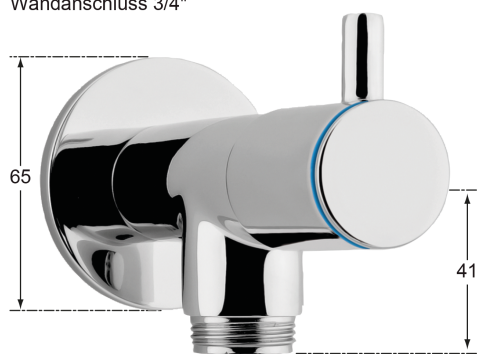

Artikel-Nr.: AS.613.110.S25.2R1
Zolltarifnummer: 39173300

EAN: 4067025106458

Shop-URL: <https://armag.de/AS.613.110.S25.2R1>

Material der Armatur: Ganzmetall
Zubehör: Wandhalter, Wandventil
Wasseranschluss: 3/4" AG, 3/4" ÜM
Schlauchdurchmesser außen: Ø 27 mm
Material Verschraubungen: Edelstahl
Farbe: Schwarz
Artikeltypen: Standardartikel
Produktname: KNAUSS spa
Steuerelement: 3/4" Fettkammer Oberteil
Material des Schlauches: Silikon
Submarke: spa

spa Kneipp'sche Garnitur 3/4" Ø 27mm mit Schnellkupplung

- für den gewerblichen Einsatz in Bädern und Wellnessbereichen
- in schwarzer Ausführung
- durch und durch aus Silikon - für Leitungswasser geeignet
- 27mm / 19mm x 4,0mm mit KTW "A" und DVGW-W270 Zulassung Schlauchverschraubung aus Edelstahl poliert
- einerseits mit S-Stecker und Kupplungsdose 3/4" IG, andererseits mit einer Aufweitschraube
- mit Wandhalter Ø 48mm aus Edelstahl, Befestigungsmaterial
- Wandventil mit 1-Flügel-Griff aus Messing verchromt poliert mit 1/2" Fettkammer-Oberteil für hohe Wasserleistung mit DVGW-zugelassenem Rückflussverhinderer Ø 20mm mit flacher Rosette Ø 65mm aus Messing verchromt
- Wandanschluss 3/4"

Mehr Bilder zu "AS.613.110.S25.2R1"

Wandanschluss 3/4"

Abgang 3/4"

Wandabstand bis
Anschluß 55 mm