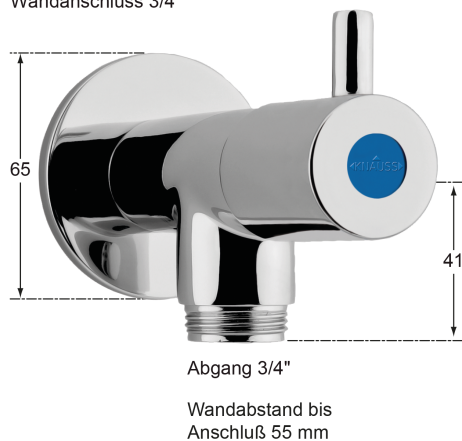

Artikel-Nr.: AS.613.11F.S20.2G1
Zolltarifnummer: 39173300

EAN: 4067025107844

Shop-URL: <https://armag.de/AS.613.11F.S20.2G1>

Material der Armatur:	Ganzmetall
Zubehör:	Wandhalter, Wandventil
Wasseranschluss:	3/4" AG, 3/4" ÜM
Schlauchdurchmesser außen:	Ø 27 mm
Material Verschraubungen:	Edelstahl
Farbe:	Schwarz
Artikeltypen:	Standardartikel
Aufschraubdüse:	Vollstrahlhülse
Produktname:	KNAUSS spa
Steuerelement:	3/4" Fettkammer Oberteil
Material des Schlauches:	Silikon
Submarke:	spa

spa Kneipp'sche Garnitur 3/4" Ø 27mm mit Schnellkupplung

- für den gewerblichen Einsatz in Bädern und Wellnessbereichen
- in schwarzer Ausführung
- durch und durch aus Silikon - für Leitungswasser geeignet
- 27mm / 19mm x 4,0mm mit KTW "A" und DVGW-W270 Zulassung Schlauchverschraubung aus Edelstahl poliert
- einerseits mit S-Stecker und Kupplungsdose 3/4" IG, andererseits mit Vollstrahlhülse
- mit Wandhalter Ø 48mm aus Edelstahl, Befestigungsmaterial
- Wandventil mit 1-Flügel-Griff aus Messing verchromt poliert mit 1/2" Fettkammer-Oberteil für hohe Wasserleistung mit DVGW-zugelassenem Rückflussverhinderer Ø 20mm mit flacher Rosette Ø 65mm aus Messing verchromt
- Wandanschluss 3/4"

Mehr Bilder zu "AS.613.11F.S20.2G1"

Wandanschluss 3/4"

Abgang 3/4"

Wandabstand bis
Anschluß 55 mm