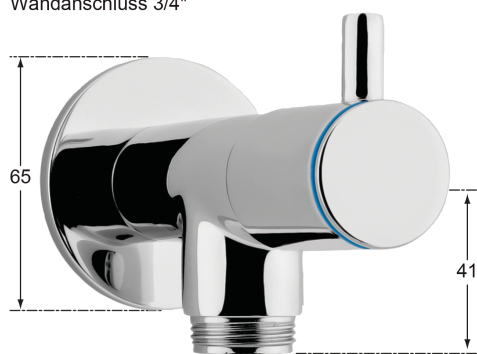

Artikel-Nr.: AS.613.11F.S15.2R1
Zolltarifnummer: 39173300

EAN: 4067025108063

Shop-URL: <https://armag.de/AS.613.11F.S15.2R1>

Material der Armatur:	Ganzmetall
Zubehör:	Wandhalter, Wandventil
Wasseranschluss:	3/4" AG, 3/4" ÜM
Schlauchdurchmesser außen:	Ø 27 mm
Material Verschraubungen:	Edelstahl
Farbe:	Schwarz
Artikeltypen:	Standardartikel
Aufschraubdüse:	Vollstrahlhülse
Produktname:	KNAUSS spa
Steuerelement:	3/4" Fettkammer Oberteil
Material des Schlauches:	Silikon
Submarke:	spa

spa Kneipp'sche Garnitur 3/4" Ø 27mm mit Schnellkupplung

- für den gewerblichen Einsatz in Bädern und Wellnessbereichen
- in schwarzer Ausführung
- durch und durch aus Silikon - für Leitungswasser geeignet
- 27mm / 19mm x 4,0mm mit KTW "A" und DVGW-W270 Zulassung Schlauchverschraubung aus Edelstahl poliert
- einerseits mit S-Stecker und Kupplungsdose 3/4" IG, andererseits mit Vollstrahlhülse
- mit Wandhalter Ø 48mm aus Edelstahl, Befestigungsmaterial
- Wandventil mit 1-Flügel-Griff aus Messing verchromt poliert mit 1/2" Fettkammer-Oberteil für hohe Wasserleistung mit DVGW-zugelassenem Rückflussverhinderer Ø 20mm mit flacher Rosette Ø 65mm aus Messing verchromt
- Wandanschluss 3/4"

Mehr Bilder zu "AS.613.11F.S15.2R1"

Wandanschluss 3/4"

Abgang 3/4"
Wandabstand bis
Anschluß 55 mm