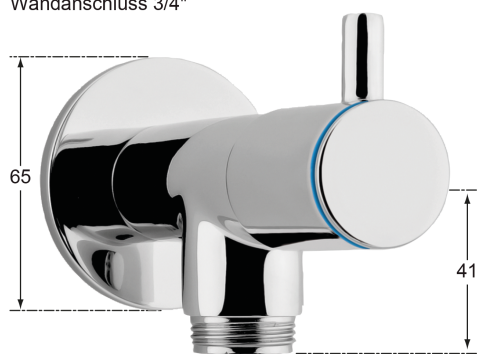

Artikel-Nr.: AS.613.11F.S25.2R1  
Zolltarifnummer: 39173300

EAN: 4067025108186

Shop-URL: <https://armag.de/AS.613.11F.S25.2R1>

<b>Material der Armatur:</b>	Ganzmetall
<b>Zubehör:</b>	Wandhalter, Wandventil
<b>Wasseranschluss:</b>	3/4" AG, 3/4" ÜM
<b>Schlauchdurchmesser außen:</b>	Ø 27 mm
<b>Material Verschraubungen:</b>	Edelstahl
<b>Farbe:</b>	Schwarz
<b>Artikeltypen:</b>	Standardartikel
<b>Aufschraubdüse:</b>	Vollstrahlhülse
<b>Produktname:</b>	KNAUSS spa
<b>Steuerelement:</b>	3/4" Fettkammer Oberteil
<b>Material des Schlauches:</b>	Silikon
<b>Submarke:</b>	spa

## spa Kneipp'sche Garnitur 3/4" Ø 27mm mit Schnellkupplung

- für den gewerblichen Einsatz in Bädern und Wellnessbereichen
- in schwarzer Ausführung
- durch und durch aus Silikon - für Leitungswasser geeignet
- 27mm / 19mm x 4,0mm mit KTW "A" und DVGW-W270 Zulassung Schlauchverschraubung aus Edelstahl poliert
- einerseits mit S-Stecker und Kupplungsdose 3/4" IG, andererseits mit Vollstrahlhülse
- mit Wandhalter Ø 48mm aus Edelstahl, Befestigungsmaterial
- Wandventil mit 1-Flügel-Griff aus Messing verchromt poliert mit 1/2" Fettkammer-Oberteil für hohe Wasserleistung mit DVGW-zugelassenem Rückflussverhinderer Ø 20mm mit flacher Rosette Ø 65mm aus Messing verchromt
- Wandanschluss 3/4"

Mehr Bilder zu "AS.613.11F.S25.2R1"

Wandanschluss 3/4"

Abgang 3/4"

Wandabstand bis  
Anschluß 55 mm