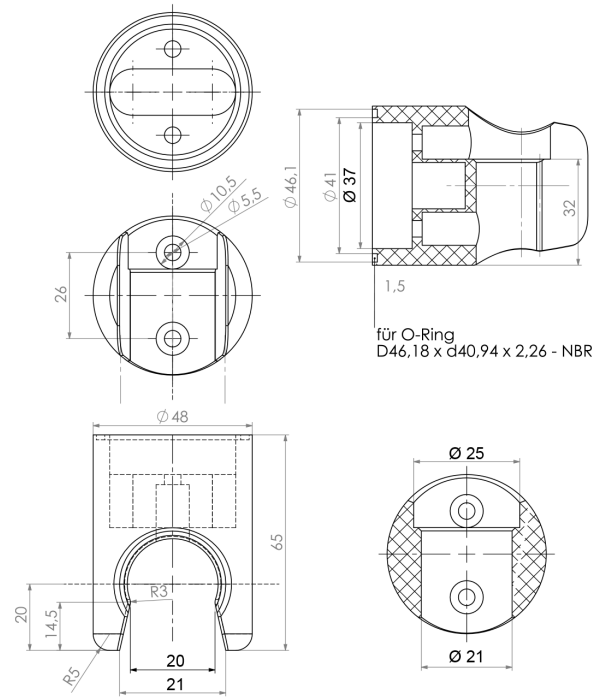

**Artikel-Nr.:** AS.418.010.V20.7V  
**Zolltarifnummer:** 39173300

**EAN:** 4067025121239

**Shop-URL:** <https://armag.de/AS.418.010.V20.7V>

<b>Material der Armatur:</b>	Edelstahl
<b>Wasseranschluss:</b>	3/4" AG, 3/4" ÜM
<b>Schlauchdurchmesser außen:</b>	Ø 20 mm
<b>Farbe:</b>	Weiß
<b>Zubehör:</b>	Wandanschlusswinkel, Wandhalter
<b>Material Verschraubungen:</b>	Edelstahl
<b>Artikeltypen:</b>	Standardartikel
<b>Aufschraubdüse:</b>	Aufweitschraube, Ohne Aufschraubdüse
<b>Produktname:</b>	KNAUSS spa
<b>Material des Schlauches:</b>	Silikon
<b>Submarke:</b>	spa

## [spa Kneipp'sche Garnitur 1/2" Ø 20mm mit Schnellkupplung](#)

- für den gewerblichen Einsatz in Bädern und Wellnessbereichen
- in weißer Ausführung
- durch und durch aus Silikon - für Leitungswasser geeignet
- 20mm / 13mm x 3,5mm mit KTW "A" und DVGW-W270 Zulassung Schlauchverschraubung aus Edelstahl poliert
- einerseits mit S-Stecker und Kupplungsdose 3/4" IG, andererseits mit einer Aufweitschraube
- mit Wandhalter Ø 48mm aus Edelstahl, Befestigungsmaterial
- mit Wandanschlusswinkel Ø 50mm aus Edelstahl eigensicher durch DVGW-zugelassenem RV Ø 20mm Wandanschluss 1/2"
- mit Gewindenippel 1/2" x 1/2"

Mehr Bilder zu "AS.418.010.V20.7V"

Wandanschluss 1/2"

Abgang 3/4"

Wandabstand bis  
Anschluß 35 mm

für O-Ring  
D46,18 x 2,26 - NBR