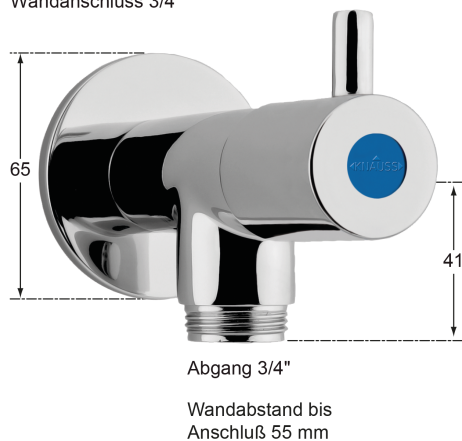

**Artikel-Nr.:** AS.613.110.V20.2E1  
**Zolltarifnummer:** 39173300

**EAN:** 4067025128900

**Shop-URL:** <https://armag.de/AS.613.110.V20.2E1>

**Material der Armatur:** Edelstahl  
**Zubehör:** Wandhalter, Wandventil  
**Wasseranschluss:** 3/4" AG, 3/4" ÜM  
**Schlauchdurchmesser außen:** Ø 27 mm  
**Farbe:** Weiß  
**Material Verschraubungen:** Edelstahl  
**Artikeltypen:** Standardartikel  
**Produktname:** KNAUSS spa  
**Steuerelement:** 3/4" Fettkammer Oberteil  
**Material des Schlauches:** Silikon  
**Submarke:** spa

## spa Kneipp'sche Garnitur 3/4" Ø 27mm mit Schnellkupplung

- für den gewerblichen Einsatz in Bädern und Wellnessbereichen
- in weißer Ausführung
- durch und durch aus Silikon - für Leitungswasser geeignet
- 27mm / 19mm x 4,0mm mit KTW "A" und DVGW-W270 Zulassung Schlauchverschraubung aus Edelstahl poliert
- einerseits mit S-Stecker und Kupplungsdose 3/4" IG, andererseits mit einer Aufweitschraube
- mit Wandhalter Ø 48mm aus Edelstahl, Befestigungsmaterial
- Wandventil mit 1-Flügel-Griff aus Edelstahl poliert mit 1/2" Fettkammer-Oberteil für hohe Wasserleistung mit DVGW-zugelassenem Rückflussverhinderer Ø 20mm mit flacher Rosette Ø 65mm aus Edelstahl
- Wandanschluss 3/4"

Mehr Bilder zu "AS.613.110.V20.2E1"

Wandanschluss 3/4"

Abgang 3/4"

Wandabstand bis  
Anschluß 55 mm