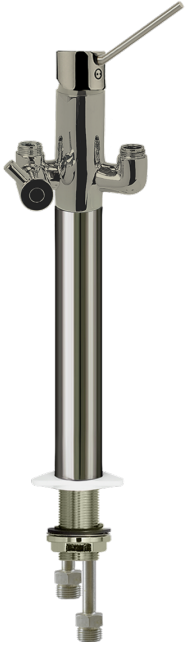

Artikel-Nr.: X11xx.46G.HX1e0IT
Katalog-Nr. alt: X11xx.46G.HX1e0ITB

Zolltarifnummer: 84819000

Shop-URL: <https://armag.de/X11xx.46G.HX1e0IT>

Alles komplett aus
EDELSTAHL 

[maximo Einlochbatteriekörper](#)

- Mit Auslauf-Zuschaltung - ohne Schwenkauslauf
- Keramikscheibenkartusche Ø 40 mm, Typ "H"
- Wassermengen- und Wassertemperaturbegrenzung möglich
- kurzer Bedienhebel
- komplett aus Edelstahl
- auf Säule L300 mm