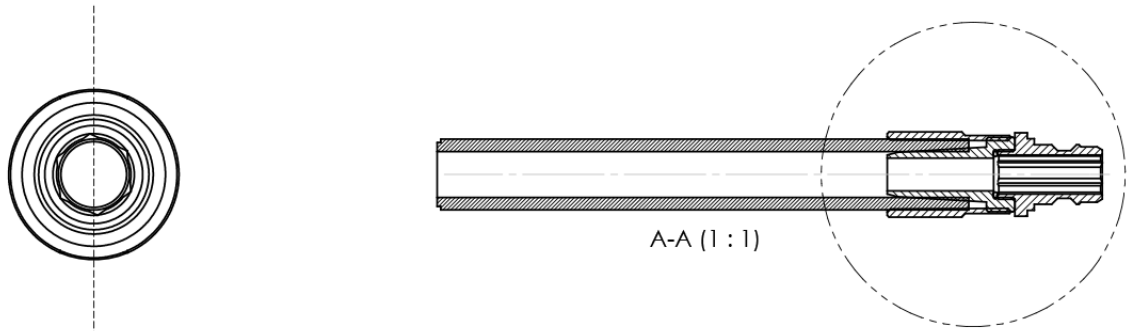

Alles komplett aus

EDELSTAHL 

[Verschraubung Stecker "S" V2A](#)

- passend zu Schläuche mit \varnothing außen 23 mm, \varnothing innen 13 mm
- Stecker "S" Edelstahl
- Verdeckte glatte und übergangslose Ganzmetall-Ausführung
- Lose zur einfachen Selbstmontage oder fertig montiert
- Robuste Ausführung für öffentliche Anlagen
- Modularer Aufbau mit auswechselbaren Einzelkomponenten

Artikel-Nr.: X49.1A2-1497

Zolltarifnummer: 84819000

EAN: 4067025007243

Shop-URL: <https://armag.de/X49.1A2-1497>

Ersatzteile:

- X41.xxct.23.13
Molkereidampfschlauch 23/13x5 lfd. m

Mehr Bilder zu "X49.1A2-1497"

| POS.NR. | MENGE | BENENNUNG |
|---------|-------|---|
| 1 | 1 | A1-1198 Schlauchanschlußstück-außen |
| 2 | 1 | A1-1289 Schlauchverschraubung-Innenteil |
| 3 | 1 | A1-1233 Kupplungsstecker für Schnellverschluß |
| 4 | 1 | O-Ring 10,0x1,5 |
| 5 | 1 | Aquafit-Schlauch_D20 |