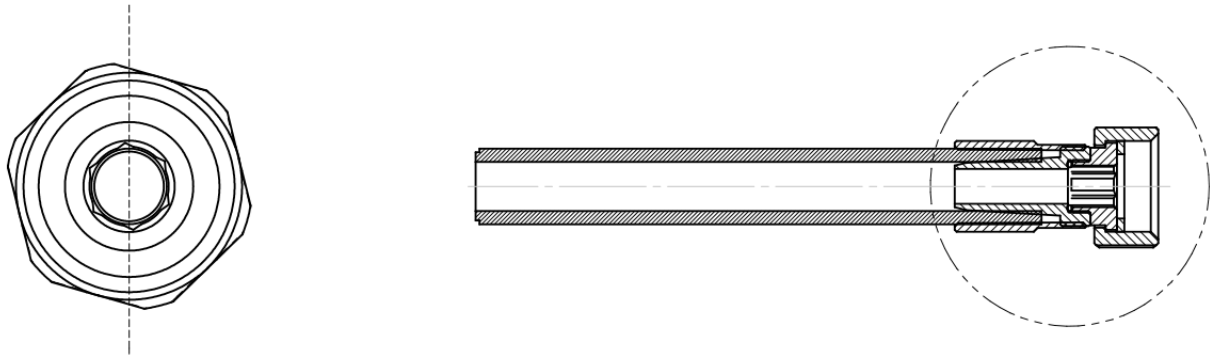

Artikel-Nr.: X49.1A1-1290
Zolltarifnummer: 84819000

EAN: 4067025007496

Shop-URL: <https://armag.de/X49.1A1-1290>

Ersatzteile:

- X41.xxxG.20.13
Kneippschlauch TPE-PEX lfd. m Ø20 grau

[Verschraubung 20/13mm 3/4" Überwurfmutter SW10+22 MC](#)

- passend zu Schläuche mit Ø außen 20 mm, Ø innen 13 mm
- 3/4" Innengewinde verchromt
- Verdeckte glatte und übergangslose Ganzmetall-Ausführung
- Lose zur einfachen Selbstmontage oder fertig montiert
- Robuste Ausführung für öffentliche Anlagen
- Modularer Aufbau mit auswechselbaren Einzelkomponenten

Mehr Bilder zu "X49.1A1-1290"

POS.NR.	MENGE	BENENNUNG
1	1	A1-1198_Schlauchanschlußstück-außen
2	1	A1-1289_Schlauchverschraubung-Innenteil
3	1	A1-1288_Schraube_3-4_Ü-Wurf
4	1	O-Ring 10,0x1,5
5	1	A1-1217_Überwurfmutter_3-4, 17mm lg.
6	1	Centellen-Ring 24x17x2
7	1	Aquafit-Schlauch_D20