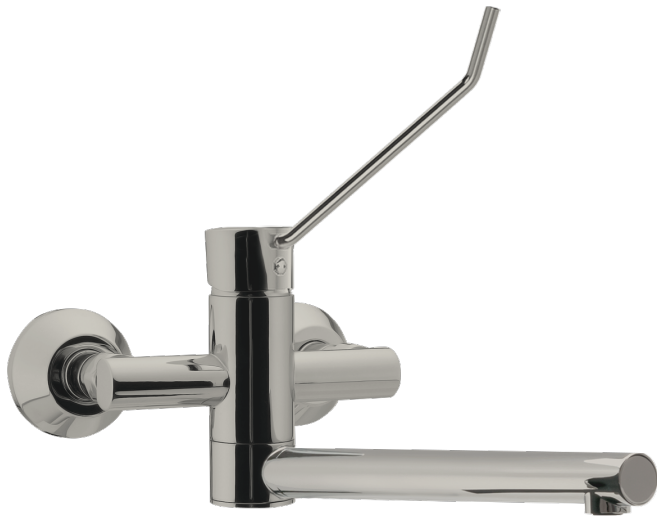

**Artikel-Nr.:** 3C.3005.2HXL.AIW  
**Zolltarifnummer:** 84818011

**Shop-URL:** <https://armag.de/3C.3005.2HXL.AIK>

**Steuerelement:** Kartusche Typ "H" - Ø 40mm  
**Material der Armatur:** Edelstahl  
**S-Anschlüsse:** nicht absperbar  
**Submarke:** evox  
**Armaturenart:** Hebelmischer  
**Montageart:** Wand-Montage  
**Wasseranschluss:** 3/4" AG  
**Anschlussart:** druckfest  
**Besonderheit:** Schwenkbarer Auslauf nach unten

Alles komplett aus  
**3/4" EDELSTAHL** 

### [evox Wandbatterie 3/4"](#)

- Massiver Rohr-Schwenkauslauf Ø 30 mm
- komplett aus Edelstahl
- Strahlregler M24x1
- Keramikscheibenkartusche Ø 40 mm, Typ "H"
- Wassermengen- und Wassertemperaturbegrenzung möglich
- Anschlussdistanz 153 ± 20 mm
- Mit langen Bedienhebel