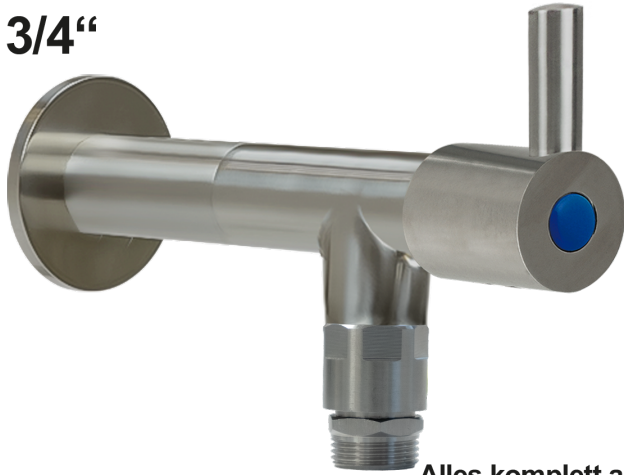

3/4"

Alles komplett aus
3/4" EDELSTAHL 

clamix Wandventil 3/4"

- Mit 1-Flügelgriff im reduzierten Design
- Komplett aus Edelstahl
- Ventilsitz und Keramikscheibenoberteil 1/2"
- DVGW-zugelassener Rückflussverhinderer im Schlauchanschlussgewinde
- 3/4" Anschluss- x 1/2" oder 3/4" oder 1" Abgangsgewinde
- Mit Wandverlängerung L 80 mm
- Mit Durchgangs-Rohrbelüfter

Artikel-Nr.: 5C.06RR.22E1.02C
Katalog-Nr. alt: 5C.06RR.22E1.02CT

Ausladung: 54 mm
Höhe bis Auslauf: 41 mm
Gesamthöhe: 65 mm
Zolltarifnummer: 84818019

Shop-URL: <https://armag.de/5C.06RR.22E1.02C>

Material der Armatur: Edelstahl
Steuerelement: 1/2" Fettkammer Oberteil
Armaturenart: Ventil
Montageart: Wand-Montage
Anschlussart: druckfest

Mehr Bilder zu "5C.06RR.22E1.02C"

Wandanschluss 3/4"