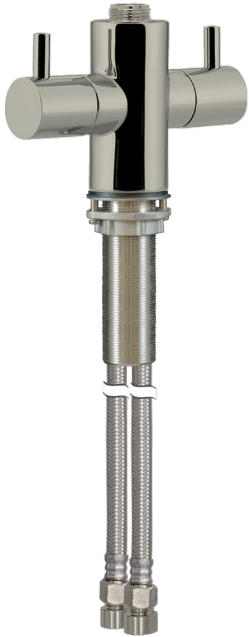

Artikel-Nr.: X11xx.xx1.7E1e0IC

Zolltarifnummer: 84819000

Shop-URL: <https://armag.de/X11xx.xx1.7E1e0IC>

Alles komplett aus
1/2" EDELSTAHL 

[luxor Einlochbatt.-körper 1/2" VA](#)