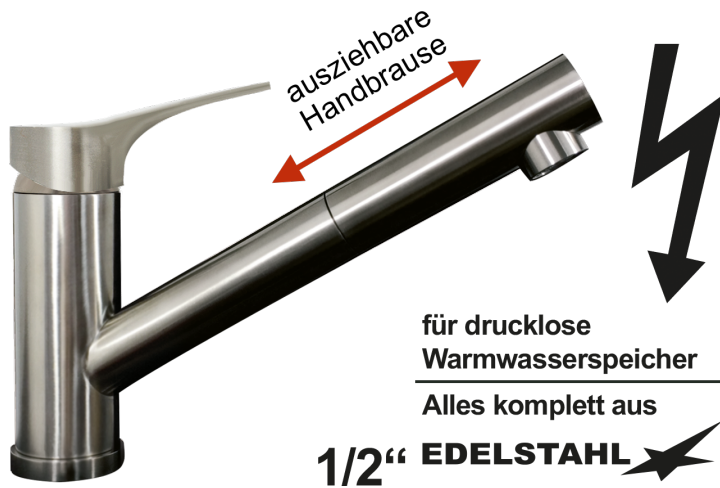

Artikel-Nr.: 1F.2115.DBCM.YUK

Ausladung: 200 mm

Höhe bis Auslauf: 140 mm

Zolltarifnummer: 84818011

Shop-URL: <https://armag.de/1F.2115.DBCM.YUK>

Submarke: exip

[exip Spültischbatterie 1/2" ND](#)

- Massiver Rohr-Schwenkauslauf 360°, Ø 30 mm
- Wassersparkartusche Ø 35 mm, Typ "B"
- Wassermengen- und Wassertemperaturbegrenzung möglich
- Massive Edelstahl-Ausführung
- für drucklose Warmwasserspeicher
- Auf Sockel 50 mm
- mit Edelstahl Vollhebel