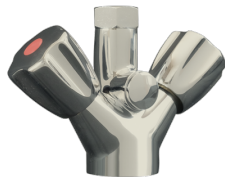

Artikel-Nr.: 626.710.G20.2W6

Zolltarifnummer: 84819000

Shop-URL: <https://armag.de/626.710.G20.2W6>

Submarke: optima

Alles komplett aus
1/2" EDELSTAHL 

[optima Mehrzweck-Reinigungsset 1/2"](#)

- Spültisch-Einlochbatterie 1/2"
- ohne Auslauf
- mit Abgang unten 1/2" AG für ausziehbarer Brause
- Set als Zweigriffmischer 2W6 und Brause 710 grau
- mit Tischdurchführung und Rückholgewicht
- 3/4" Gewindestutzen - Lochbohrung Ø 35 mm