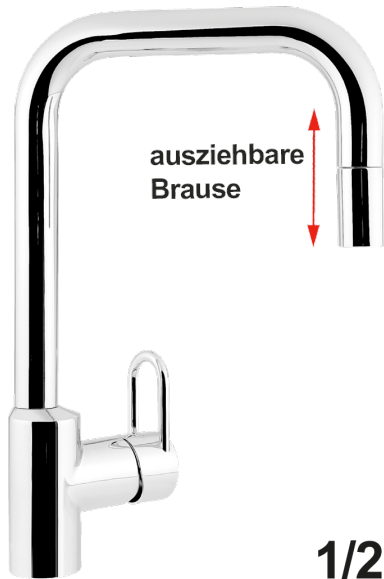

Artikel-Nr.: 122.26D.HT2n0VN
Zolltarifnummer: 84818011

EAN: 4067025135656

Shop-URL: <https://armag.de/122.26D.HT2n0VN>

ausziehbare
Brause

1/2"

Wasseranschluss: 3/8" ÜM
Steuerelement: Kartusche Typ "H" - Ø 40 mm
Montageart: 1-Loch-Montage
Montagebohrung: Ø 35 mm
Anschlussart: druckfest
Material der Armatur: Ganzmetall
Armaturenart: Hebelmischer
Besonderheit: Ausziehbare Brause
Submarke: noah

noah Spültischbatterie 1/2"

- Mit Schwenkführungsrohr 180°, Ø 30 mm
- Ausziehbarer Strahregler aus Ganzmetall
- Keramikscheibenkartusche Ø 40 mm, Typ "H"
- Wassermengen- und Wassertemperaturbegrenzung möglich