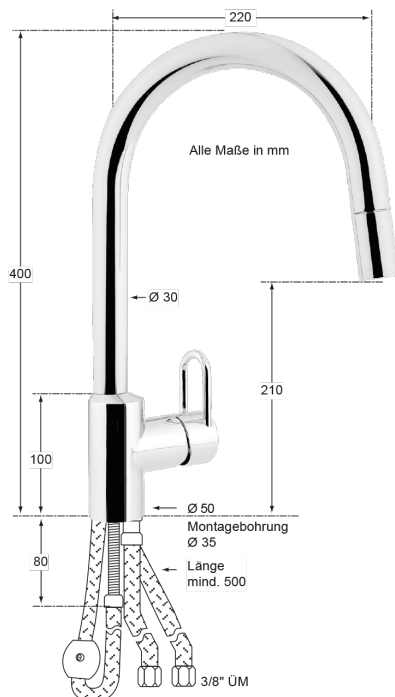

ausziehbarer
Strahlregler

1/2"

noah Spültischbatterie 1/2"

- Mit Schwenkführungsrohr 180°, Ø 30 mm
- Ausziehbarer Strahlregler aus Ganzmetall
- Keramikscheibenkartusche Ø 40 mm, Typ "H"
- Wassermengen- und Wassertemperaturbegrenzung möglich

Mehr Bilder zu "122.24D.HT2n0VN"

Artikel-Nr.: 122.24D.HT2n0VN
Zolltarifnummer: 84818011

Shop-URL: <https://armag.de/122.24D.HT2n0VN>

Material der Armatur: Ganzmetall
Steuerelement: Kartusche Typ "H" - Ø 40 mm
Submarke: vita
Armaturenart: Hebelmischer
Ausladung: 190 mm, 220 mm
Höhe bis Auslauf: 210 mm
Gesamthöhe: 400 mm
Montageart: 1-Loch-Montage
Montagebohrung: Ø 35 mm
Wasseranschluss: 3/8" ÜM
Anschlussart: druckfest
Besonderheit: Ausziehbarer Strahlregler