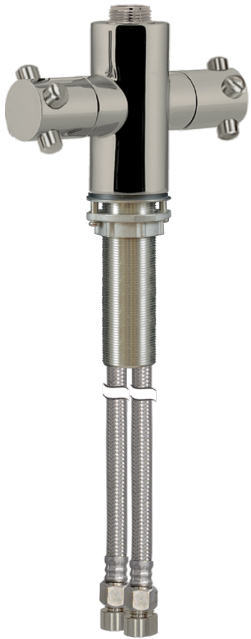

Artikel-Nr.: X11xx.xxC.7E4e0IC
Zolltarifnummer: 84819000

Shop-URL: <https://armag.de/X11xx.xxC.7E4e0IC>

Submarke: luxatop

Alles komplett aus
1/2" EDELSTAHL 

[luxatop Einlochbatt.-körper 1/2" VA](#)