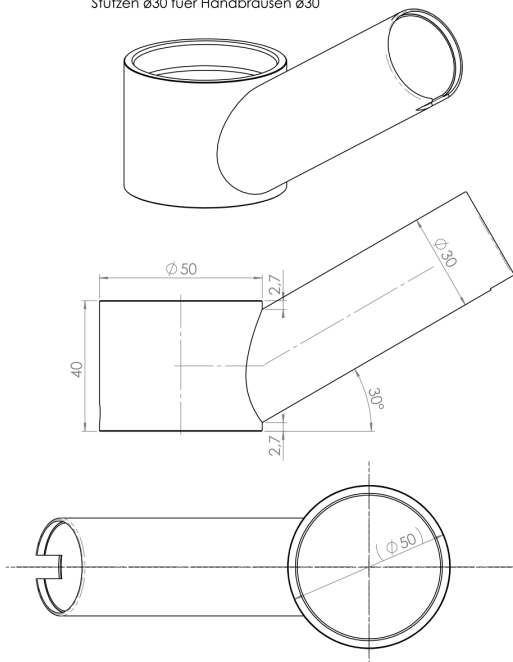

Schwenkauslauf-Version:

Stutzen ø30 fuer Handbrausen ø30

Artikel-Nr.: X39.2A1-2420_6

Zolltarifnummer: 84819000

Shop-URL: https://armag.de/X39.2A1-2420_6

Gewicht: 0.21 kg

[Schlauchführung Ø28 zu 122.xxB](#)