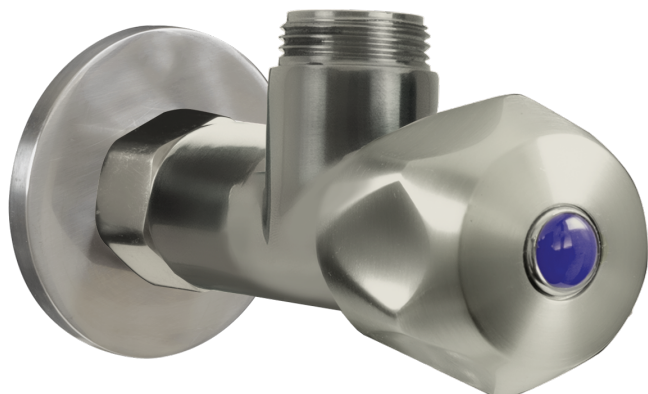

Artikel-Nr.: X1506E001.7F6e0IC

Zolltarifnummer: 84819000

Shop-URL: <https://armag.de/X1506E001.7F6e0IC>

Alles komplett aus

EDELSTAHL

[meditop Wandventil kompett V2A 1/2"](#)

- mit Rosette
- mit Stutzen 1/2"

Mehr Bilder zu "X1506E001.7F6e0IC"

Wandabstand bis
Anschluß 55 mm

Wandanschluss 1/2"

Abgang 3/4"