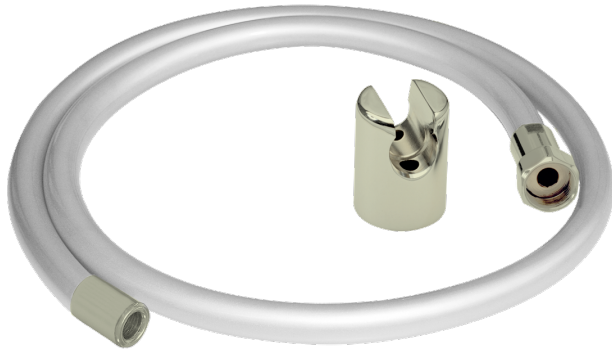

Artikel-Nr.: 6S.310.01F.G15
Zolltarifnummer: 39173300

Shop-URL: <https://armag.de/6S.310.01F.G15>

Material der Armatur: Edelstahl
Wasseranschluss: 1/2" ÜM
Schlauchdurchmesser außen: Ø 20 mm
Farbe: Silbergrau
Zubehör: Wandhalter
Material Verschraubungen: Edelstahl
Artikeltypen: Standardartikel
Aufschraubdüse: Vollstrahlhülse
Produktname: KNAUSS spa
Material des Schlauches: TPE
Submarke: spa

Alles komplett aus

EDELSTAHL 

[spa Kneipp'sche Garnitur 1/2" Ø 20mm 1/2" ÜM Staffelpreise](#)

- für den gewerblichen Einsatz in Bädern und Wellnessbereichen
- in silbergrauer Ausführung, 3-schichtig gewebeverstärkt
- mit transparenter Innenseele durch und durch aus Silikon - für Leitungswasser geeignet
- 20mm / 13mm x 3,5mm mit KTW "A" und DVGW-W270 Zulassung Schlauchverschraubung aus Edelstahl poliert
- einerseits mit Überwurfmutter, andererseits mit Vollstrahlhülse
- mit Wandhalter Ø 48mm aus Edelstahl, Befestigungsmaterial
- 1/2" Überwurfmutter