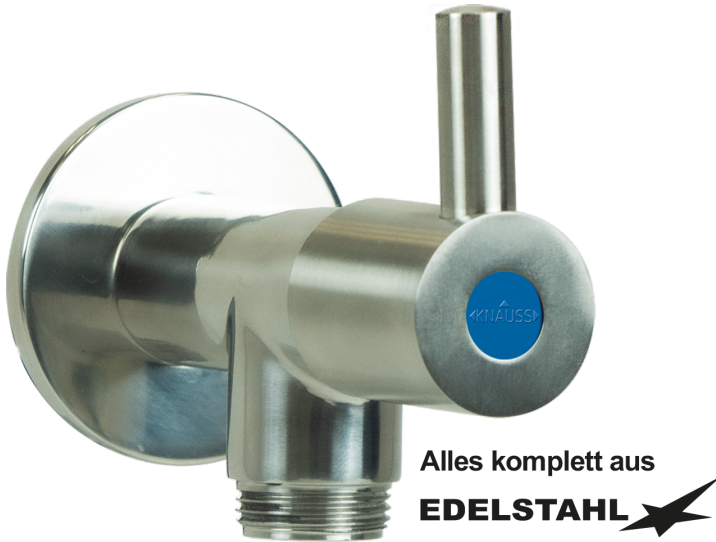

Artikel-Nr.: 5S.07R0.22E1.0
Ausladung: 54 mm
Höhe bis Auslauf: 41 mm
Gesamthöhe: 65 mm
Zolltarifnummer: 84818019

Shop-URL: <https://armag.de/5S.07R0.22E1.0>

Material der Armatur: Edelstahl
Steuerelement: 1/2" Fettkammer Oberteil
Armaturenart: Ventil
Montageart: Wand-Montage
Anschlussart: druckfest

Alles komplett aus
EDELSTAHL 

[clamix Wandventil 3/4" x 1" Staffelpreise](#)

- Mit 1-Flügelgriff im reduzierten Design
- Komplett aus Edelstahl
- Ventilsitz und Keramikscheibenoberteil 1/2"
- DVGW-zugelassener Rückflussverhinderer im Schlauchanschlussgewinde
- 3/4" Anschluss- x 1/2" oder 3/4" oder 1" Abgangsgewinde