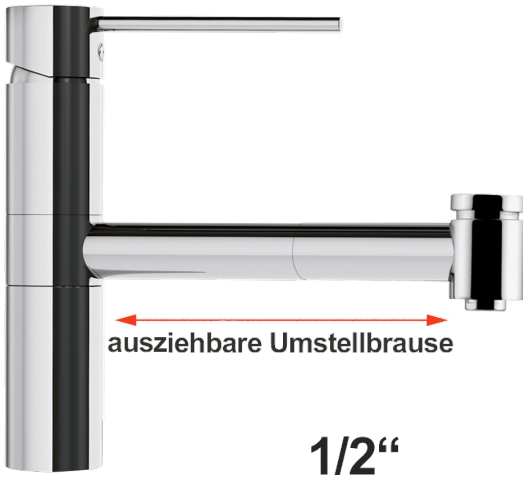

Artikel-Nr.: 1L.2209.BHSL.0HU
Katalog-Nr. alt: 122.09B.HSL.0VZT

Zolltarifnummer: 84818011

Shop-URL: <https://armag.de/1L.2209.BHSL.0HU>

Material der Armatur: Ganzmetall
Steuerelement: Kartusche Typ "H" - Ø 40mm
Submarke: maxi
Armaturenart: Hebelmischer
Montageart: 1-Loch-Montage
Montagebohrung: Ø 35 mm
Wasseranschluss: 3/8" ÜM
Anschlussart: druckfest
Besonderheit: Ausziehbare Umstellbrause

maxi Spültischbatterie 1/2"

- massiver Schwenkführungsrohr Ø 30 mm 180°
- Keramikscheibenkartusche Ø 40 mm, Typ "H"
- Wassermengen- und Wassertemperaturbegrenzung möglich
- Umstellbrause von Soft- auf Siebstrahl
- mit langem Bedienhebel aus Ganzmetall
- Messing- Ganzmetall-Ausführung in hochglanz verchromt
- Hochdruck-Edelstahlschlauch L 500 mm
- auf Säule 100 mm