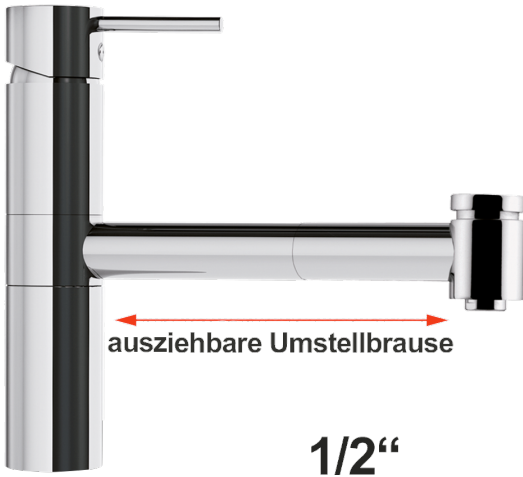

Artikel-Nr.: 1L.2209.BHS1.0HU
Katalog-Nr. alt: 122.09B.HS1.0VZT

Zolltarifnummer: 84818011

Shop-URL: <https://armag.de/1L.2209.BHS1.0HU>

Material der Armatur: Ganzmetall
Steuerelement: Kartusche Typ "H" - Ø 40mm
Submarke: maxi
Armaturenart: Hebelmischer
Montageart: 1-Loch-Montage
Montagebohrung: Ø 35 mm
Wasseranschluss: 3/8" ÜM
Anschlussart: druckfest
Besonderheit: Ausziehbare Umstellbrause

maxi Spültischbatterie 1/2"

- massiver Schwenkführungsrohr Ø 30 mm 180°
- Keramikscheibenkartusche Ø 40 mm, Typ "H"
- Wassermengen- und Wassertemperaturbegrenzung möglich
- Umstellbrause von Soft- auf Siebstrahl
- mit kurzen Bedienhebel aus Ganzmetall
- Messing- Ganzmetall-Ausführung in hochglanz verchromt
- Hochdruck-Edelstahlschlauch L 500 mm
- auf Säule 100 mm