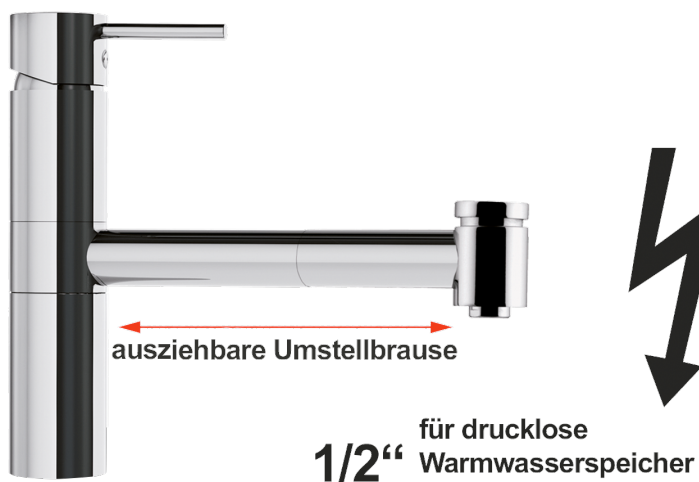

Artikel-Nr.: 1L.2209.BHS1.YHU
Katalog-Nr. alt: 122.09B.HS1.YVZT

Zolltarifnummer: 84818011

Shop-URL: <https://armag.de/1L.2209.BHS1.YHU>

Steuerelement: Kartusche Typ "H" - Ø 40mm
Material der Armatur: Ganzmetall
Submarke: maxi
Armaturenart: Hebelmischer
Ausladung: 220 mm
Höhe bis Auslauf: 190 mm
Gesamthöhe: 400 mm
Montageart: 1-Loch-Montage
Montagebohrung: Ø 35 mm
Wasseranschluss: 3/8" ÜM
Anschlussart: drucklos
Besonderheit: Ausziehbare Umstellbrause

maxi Spültischbatterie 1/2" ND

- massiver Schwenkführungsrohr Ø 30 mm 360°
- Keramikscheibenkartusche Ø 40 mm, Typ "H"
- Wassermengen- und Wassertemperaturbegrenzung möglich
- Umstellbrause von Soft- auf Siebstrahl
- Messing- Ganzmetall-Ausführung in hochglanz verchromt
- mit kurzen Bedienhebel aus Ganzmetall
- Hochdruck-Edelstahlschlauch L 500 mm
- für drucklose Warmwasserspeicher
- auf Säule 100 mm