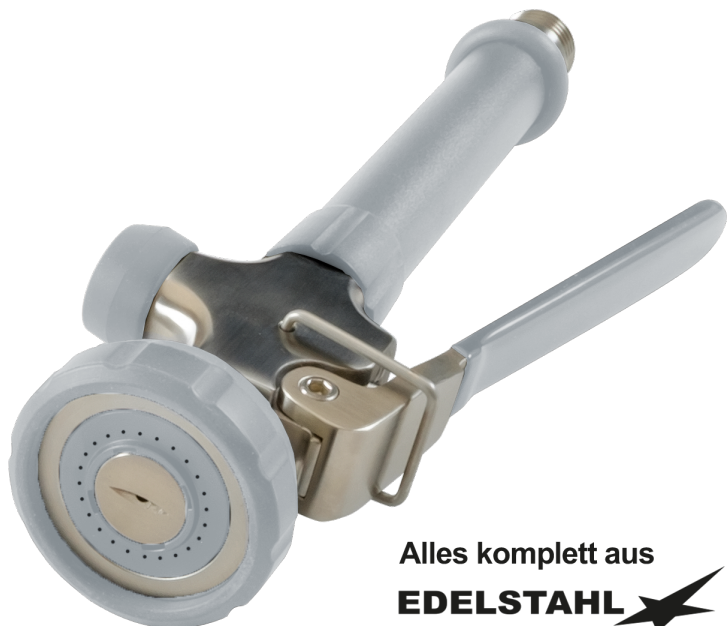

Artikel-Nr.: XS.X31.73.VO.41

Zolltarifnummer: 84819000

Shop-URL: <https://armag.de/XS.X31.73.VO.41>

Submarke: optimo

Alles komplett aus

EDELSTAHL 

[optimo Geschirrspül-Handbrause 1/2" grau Staffelpreise](#)

- Geschirrspül-Handbrause 1/2" Edelstahl und rückschlagfrei
- Der Handgriff ist aus wärmeisoliertem, grauem fiberglasverstärktem Kunststoff
- Der Geschirrschutzring ist aus Gummi

Mehr Bilder zu "XS.X31.73.VO.41"

Alles komplett aus

EDELSTAHL 

Alles komplett aus

EDELSTAHL 