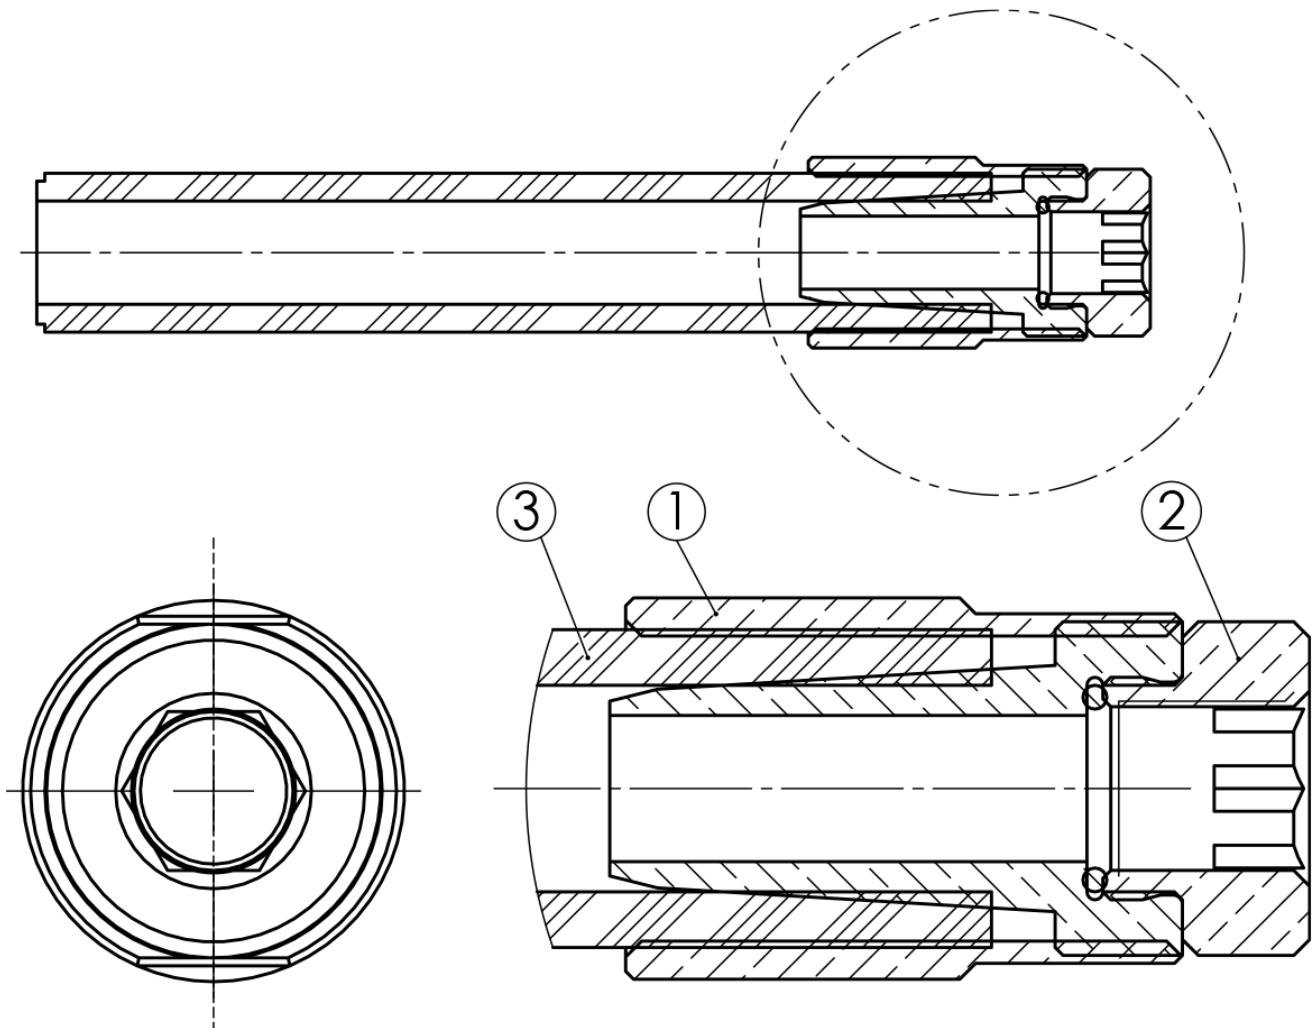

Artikel-Nr.: X49.1A2-1374
Zolltarifnummer: 84819000

Shop-URL: <https://armag.de/X49.1A2-1374>

Ersatzteile:

- X41.xxxG.20.13
Kneippschlauch TPE-PEX lfd. m Ø20 grau

Alles komplett aus

EDELSTAHL

[Verschraubung 1/2" AG Edelstahl](#)

- passend zu Schläuche mit Ø außen 20 mm, Ø innen 13 mm

Mehr Bilder zu "X49.1A2-1374"

Pos.	Stk.	Bezeichnung
1	1	A1-1198 - Aussenhuelse 1-2 Kneippschlauch
2	1	A1-1359 Bl.1 - Schlauchanschluss, 1-2-AG - mehrteilig
	1	A1-1289 - Schlauchverschraubung-Innenteil
	1	A1-1365 Bl.1 - Anschlussnippel 1-2-AG auf M14x1-AG, kurz
	1	O-Ring - D13,0 x d10,0 x1,5 - NBR
3	1	Schlauch (Kneipp) 1-2Zoll (13x3,5) - weiß