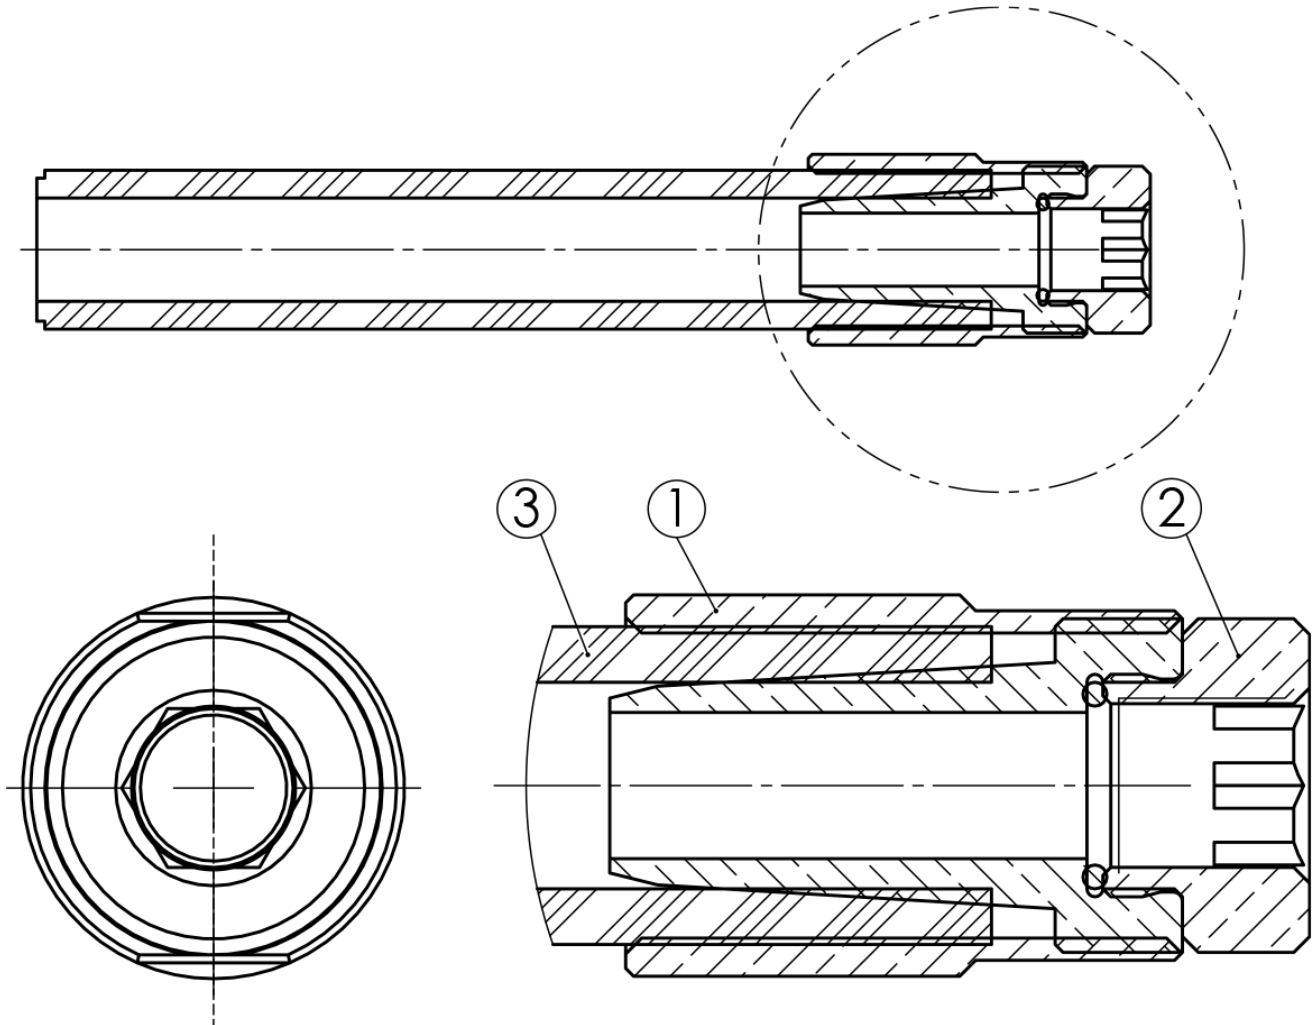

Artikel-Nr.: X49.1A2-1374
Zolltarifnummer: 84819000

EAN: 4067025165264

Shop-URL: <https://armag.de/X49.1A2-1374>

Ersatzteile:

- X41.xxxG.20.13
Kneipp Schlauch TPE-PEX lfd. m Ø20 grau

Alles komplett aus

EDELSTAHL

[Verschraubung 1/2" AG Edelstahl](#)

- passend zu Schläuche mit Ø außen 20 mm, Ø innen 13 mm

Mehr Bilder zu "X49.1A2-1374"

Pos.	Stk.	Bezeichnung
1	1	A1-1198 - Aussenhuelse 1-2 Kneippschlauch
2	1	A1-1359 Bl.1 - Schlauchanschluss, 1-2-AG - mehrteilig
	1	A1-1289 - Schlauchverschraubung-Innenteil
	1	A1-1365 Bl.1 - Anschlussnippel 1-2-AG auf M14x1-AG, kurz
	1	O-Ring - D13,0 x d10,0 x1,5 - NBR
3	1	Schlauch (Kneipp) 1-2Zoll (13x3,5) - weiß