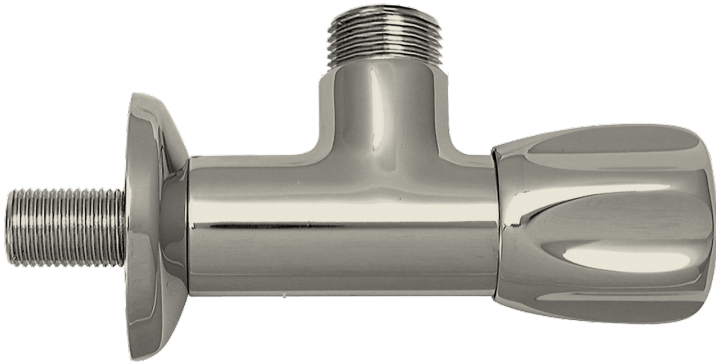

**Artikel-Nr.:** 5S.060G.12E6.0

**Shop-URL:** <https://armag.de/5S.060G.12E6.0>

**Steuerelement:** 1/2" Fettkammer Oberteil

**Material der Armatur:** Edelstahl

**Armaturenart:** Ventil

**Montageart:** Wand-Montage

**Wasseranschluss:** 1/2" AG

**Anschlussart:** druckfest

**Besonderheit:** Schlauchanschluss

Alles komplett aus

**EDELSTAHL** 

### [Eckventil 1/2" x 3/4" aus Edelstahl Staffelpreise](#)

- Hochleistungs-Eckventil als schweres Modell
- ohne Klemmring- Qütschverschraubung
- 1/2" Wandanschluss x 3/4" Abgang

Mehr Bilder zu "5S.060G.12E6.0"